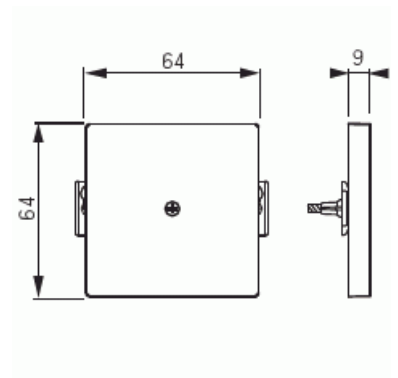

# Centrumplatta

Centrumplatta, Impressivo, blind, vit

Typ: 2538-84

E-nr: 1815684

Produkt ID: 2TKA000856G1

GTIN: 6418677330551

Sluten centrumplatta. Lämpar sig för öppning planerad för 1-vägs apparat i täckram samt med hjälp av adaptern 2519-xx i öppning planerad för 2-vägs apparat. Tillverkad av högklassigt och hållbart plastmaterial. Ytan är blank och lätt att hålla ren. Rengöring med vanliga milda tvättmedel för hushåll. Användning av starka lösningsmedel bör undvikas.

### ETIM Data

Modell/Utförande:	Centrumplatta
Prägling/Indikering:	Ingen
Scanable symbol / barrier free:	Nej
Användning:	Övrigt
Lämplig för beröringssensor för bussystem:	Nej
Typ av fastsättning:	Skruvmontering
Övervakningsfönster/ljusuttag:	Nej
Material:	Plast

Materialkvalitet:	Termoplast
Halogenfri:	Ja
Ytskydd:	Övrigt
Typ av yta:	Blank
Anti-bakteriell:	Nej
Färg:	Vit
RAL-nummer (liknande):	9016
Med tryckbar etikett:	Nej
Med utbytbar lins/symbol:	Nej
Lämplig för skyddsklass (IP):	IP21
Slagtålighet (IK):	IK00
Bredd:	64 mm
Höjd:	63 mm
Djup:	15 mm