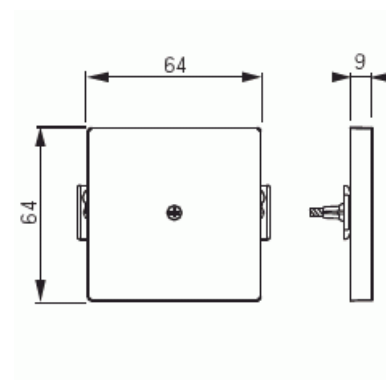

Centrumplatta

Centrumplatta, Impressivo, blind, vit

Typ: 2538-84

E-nr: 1815684

Produkt ID: 2TKA000856G1

GTIN: 6418677330551

Sluten centrumplatta. Lämpar sig för öppning planerad för 1-vägs apparat i täckram samt med hjälp av adaptern 2519-xx i öppning planerad för 2-vägs apparat. Tillverkad av högklassigt och hållbart plastmaterial. Ytan är blank och lätt att hålla ren. Rengöring med vanliga milda tvättmedel för hushåll. Användning av starka lösningsmedel bör undvikas.

Teknisk specifikation

Klassificering

Lämplig för skyddsklass (IP):	IP21
-------------------------------	------

Packning

Förpackning:	1/10/100/1800
Enhet:	st

ETIM Data

Modell/Utförande:	Centrumplatta
Prägling/Indikering:	Ingen
Scanable symbol / barrier free:	Nej
Användning:	Övrigt
Lämplig för beröringssensor för bussystem:	Nej

Typ av fastsättning:	Skruvmontering
Övervakningsfönster/ljusuttag:	Nej
Material:	Plast
Materialkvalitet:	Termoplast
Halogenfri:	Ja
Ytskydd:	Obehandlad
Typ av yta:	Blank
Anti-bakteriell:	Nej
Färg:	Vit
RAL-nummer (liknande):	9016
Med tryckbar etikett:	Nej
Med utbytbar lins/symbol:	Nej
Slagtålighet (IK):	IK00
Bredd:	64 mm
Höjd:	63 mm
Djup:	15 mm