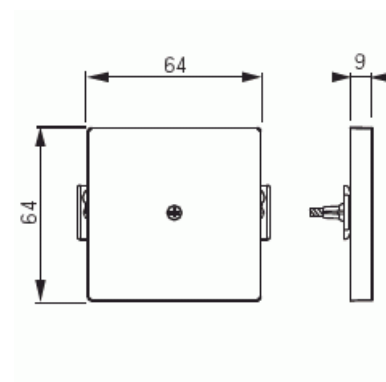

# Centrumplatta

Centrumplatta, Impressivo, blind,  
aluminium

**Typ:** 2538-83

**E-nr:** 1815584

**Produkt ID:** 2TKA000854G1

**GTIN:** 6418677330582

Sluten centrumplatta. Lämpar sig för öppning planerad för 1-vägs apparat i täckram samt med hjälp av adaptern 2519-xx i öppning planerad för 2-vägs apparat. Tillverkad av högklassigt och hållbart plastmaterial. Ytan är blank och lätt att hålla ren. Rengöring med vanliga milda tvättmedel för hushåll. Användning av starka lösningsmedel bör undvikas.