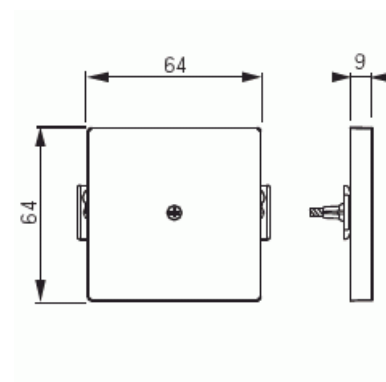

Centrumplatta

Centrumplatta, Impressivo, blind, aluminium

Typ: 2538-83

E-nr: 1815584

Produkt ID: 2TKA000854G1

GTIN: 6418677330582

Sluten centrumplatta. Lämpar sig för öppning planerad för 1-vägs apparat i täckram samt med hjälp av adaptorn 2519-xx i öppning planerad för 2-vägs apparat. Tillverkad av högklassigt och hållbart plastmaterial. Ytan är blank och lätt att hålla ren. Rengöring med vanliga milda tvättmedel för hushåll. Användning av starka lösningsmedel bör undvikas.

Teknisk specifikation

Klassificering

Lämplig för skyddsklass (IP):	IP21
-------------------------------	------

Packning

Förpackning:	1/10/100/1800
Enhet:	st

ETIM Data

Modell/Utförande:	Centrumplatta
Prägling/Indikering:	Ingen
Scanable symbol / barrier free:	Nej
Användning:	Övrigt

Lämplig för beröringssensor för bussystem:	Nej
Typ av fastsättning:	Skruvmontering
Övervakningsfönster/ljusuttag:	Nej
Material:	Plast
Materialkvalitet:	Termoplast
Halogenfri:	Ja
Ytskydd:	Lackerad
Typ av yta:	Matt
Anti-bakteriell:	Nej
Färg:	Aluminium
RAL-nummer (liknande):	9006
Med tryckbar etikett:	Nej
Med utbytbar lins/symbol:	Nej
Slagtålighet (IK):	IK00
Bredd:	64 mm
Höjd:	63 mm
Djup:	15 mm