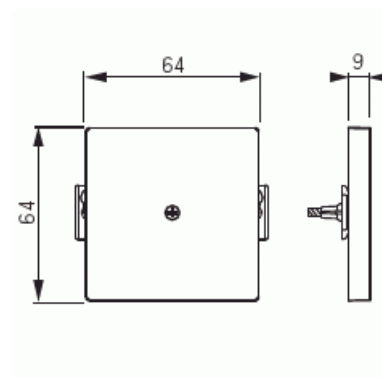

Centrumplatta

Centrumplatta, Impressivo, blind, antracit

Typ: 2538-81

E-nr: 1815484

Produkt ID: 2TKA000852G1

GTIN: 6418677330575

Sluten centrumplatta. Lämpar sig för öppning planerad för 1-vägs apparat i täckram samt med hjälp av adaptern 2519-xx i öppning planerad för 2-vägs apparat. Tillverkad av högklassigt och hållbart plastmaterial. Ytan är blank och lätt att hålla ren. Rengöring med vanliga milda tvättmedel för hushåll. Användning av starka lösningsmedel bör undvikas.

Teknisk specifikation

Klassificering

Lämplig för skyddsklass (IP):	IP21
-------------------------------	------

Packning

Förpackning:	1/10/100/1800
Enhet:	st

ETIM Data

Modell/Utförande:	Centrumplatta
Prägling/Indikering:	Ingen
Scanable symbol / barrier free:	Nej
Användning:	Övrigt
Lämplig för beröringssensor för bussystem:	Nej

Typ av fastsättning:	Skruvmontering
Övervakningsfönster/ljusuttag:	Nej
Material:	Plast
Materialkvalitet:	Termoplast
Halogenfri:	Ja
Ytskydd:	Obehandlad
Typ av yta:	Blank
Anti-bakteriell:	Nej
Färg:	Antracitgrå
RAL-nummer (liknande):	7021
Med tryckbar etikett:	Nej
Med utbytbar lins/symbol:	Nej
Slagtålighet (IK):	IK00
Bredd:	64 mm
Höjd:	63 mm
Djup:	15 mm