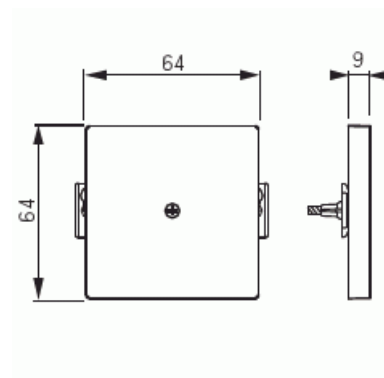

Centrumplatta

Centrumplatta, Impressivo, blind, antracit

Typ: 2538-81

E-nr: 1815484

Produkt ID: 2TKA000852G1

GTIN: 6418677330575

Sluten centrumplatta. Lämpar sig för öppning planerad för 1-vägs apparat i täckram samt med hjälp av adaptern 2519-xx i öppning planerad för 2-vägs apparat. Tillverkad av högklassigt och hållbart plastmaterial. Ytan är blank och lätt att hålla ren. Rengöring med vanliga milda tvättmedel för hushåll. Användning av starka lösningsmedel bör undvikas.

Teknisk specifikation

Klassificering

Lämplig för skyddsklass (IP): IP21

Packning

Förpackning: 1/10/100/1800

Enhet: st

ETIM Data

Modell/Utförande: Centrumplatta

Prägling/Indikering: Ingen

Scanable symbol / barrier free: Nej

Användning: Övrigt

Lämplig för beröringssensor för bussystem: Nej

Typ av fastsättning:	Skruvmontering
Övervakningsfönster/ljusuttag:	Nej
Material:	Plast
Materialkvalitet:	Termoplast
Halogenfri:	Ja
Ytskydd:	Obehandlad
Typ av yta:	Blank
Anti-bakteriell:	Nej
Färg:	Antracitgrå
RAL-nummer (liknande):	7021
Med tryckbar etikett:	Nej
Med utbytbar lins/symbol:	Nej
Slagtålighet (IK):	IK00
Bredd:	64 mm
Höjd:	63 mm
Djup:	15 mm