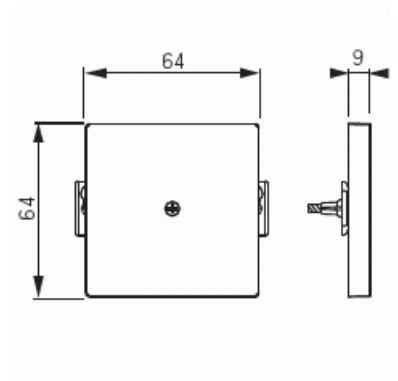

# Centrumplatta

Centrumplatta, Impressivo, blind, antracit

Typ: 2538-81

E-nr: 1815484

Produkt ID: 2TKA000852G1

GTIN: 6418677330575

Sluten centrumplatta. Lämpar sig för öppning planerad för 1-vägs apparat i täckram samt med hjälp av adaptern 2519-xx i öppning planerad för 2-vägs apparat. Tillverkad av högklassigt och hållbart plastmaterial. Ytan är blank och lätt att hålla ren. Rengöring med vanliga milda tvättmedel för hushåll. Användning av starka lösningsmedel bör undvikas.

### ETIM Data

Modell/Utförande:	Centrumplatta
Prägling/Indikering:	Ingen
Scanable symbol / barrier free:	Nej
Användning:	Övrigt
Lämplig för beröringssensor för bussystem:	Nej
Typ av fastsättning:	Skruvmontering
Övervakningsfönster/ljusuttag:	Nej
Material:	Plast

Materialkvalitet:	Termoplast
Halogenfri:	Ja
Ytskydd:	Övrigt
Typ av yta:	Blank
Anti-bakteriell:	Nej
Färg:	Antracitgrå
RAL-nummer (liknande):	7021
Med tryckbar etikett:	Nej
Med utbytbar lins/symbol:	Nej
Lämplig för skyddsklass (IP):	IP21
Slagtålighet (IK):	IK00
Bredd:	64 mm
Höjd:	63 mm
Djup:	15 mm