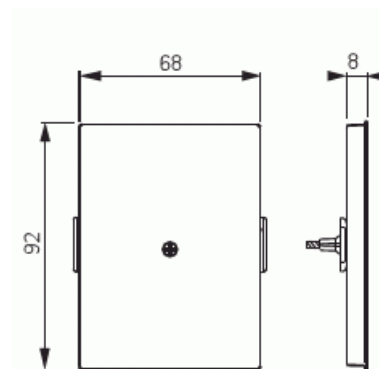

# Centrumplatta

Centrumplatta, Impressivo, 100mm, blind, vit

**Typ:** 2538-100-84

**E-nr:** 1815694

**Produkt ID:** 2TKA000848G1

**GTIN:** 6418677332319

Sluten centrumplatta. Lämpar sig för öppning planerad för 2-vägs apparat i 100mm täckram. Tillverkad av högklassigt och hållbart plastmaterial. Ytan är blank och lätt att hålla ren. Rengöring med vanliga milda tvättmedel för hushåll. Användning av starka lösningsmedel bör undvikas.