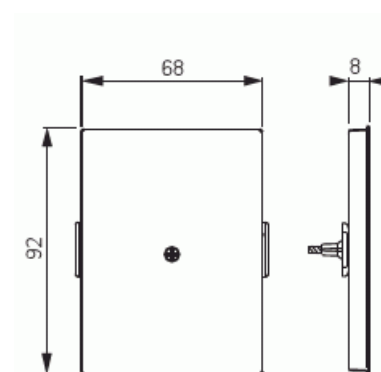

Centrumplatta

Centrumplatta, Impressivo, 100mm, blind, vit

Typ: 2538-100-84

E-nr: 1815694

Produkt ID: 2TKA000848G1

GTIN: 6418677332319

Sluten centrumplatta. Lämpar sig för öppning planerad för 2-vägs apparat i 100mm täckram. Tillverkad av högklassigt och hållbart plastmaterial. Ytan är blank och lätt att hålla ren. Rengöring med vanliga milda tvättmedel för hushåll. Användning av starka lösningsmedel bör undvikas.

Teknisk specifikation

Klassificering

Lämplig för skyddsklass (IP):	IP21
-------------------------------	------

Packning

Förpackning:	1/10/100/1800
Enhet:	st

ETIM Data

Modell/Utförande:	Centrumplatta
Prägling/Indikering:	Ingen
Scanable symbol / barrier free:	Nej
Användning:	Övrigt

Lämplig för beröringssensor för bussystem:	Nej
Typ av fastsättning:	Skruvmontering
Övervakningsfönster/ljusuttag:	Nej
Material:	Plast
Materialkvalitet:	Termoplast
Halogenfri:	Ja
Ytskydd:	Obehandlad
Typ av yta:	Blank
Anti-bakteriell:	Nej
Färg:	Vit
RAL-nummer (liknande):	9016
Med tryckbar etikett:	Nej
Med utbytbar lins/symbol:	Nej
Slagtålighet (IK):	IK00
Bredd:	68 mm
Höjd:	90 mm
Djup:	15 mm