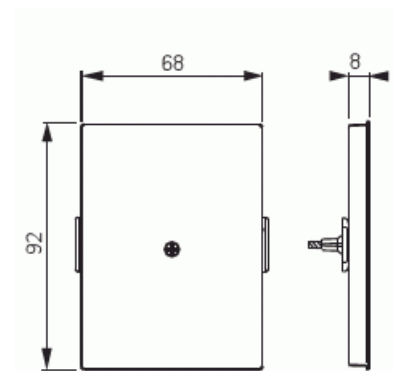

# Centrumplatta

Centrumplatta, Impressivo, 100mm, blind, vit

**Typ:** 2538-100-84

**E-nr:** 1815694

**Produkt ID:** 2TKA000848G1

**GTIN:** 6418677332319

Sluten centrumplatta. Lämpar sig för öppning planerad för 2-vägs apparat i 100mm täckram. Tillverkad av högklassigt och hållbart plastmaterial. Ytan är blank och lätt att hålla ren. Rengöring med vanliga milda tvättmedel för hushåll. Användning av starka lösningsmedel bör undvikas.

### Packning

Förpackning:	1/10/100/1800
Enhet:	st

Material:	Plast
Materialkvalitet:	Termoplast
Halogenfri:	Ja
Ytskydd:	Övrigt
Typ av yta:	Blank
Anti-bakteriell:	Nej
Färg:	Vit
RAL-nummer (liknande):	9016
Med tryckbar etikett:	Nej
Med utbytbar lins/symbol:	Nej
Lämplig för skyddsklass (IP):	IP21
Slagtålighet (IK):	IK00
Bredd:	68 mm
Höjd:	90 mm
Djup:	15 mm