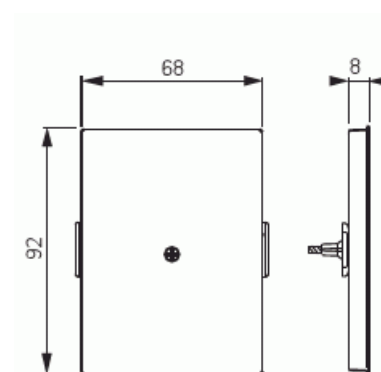

# Centrumplatta

Centrumplatta, Impressivo, 100mm, blind, aluminium

**Typ:** 2538-100-83

**E-nr:** 1815594

**Produkt ID:** 2TKA000847G1

**GTIN:** 6418677332302

Sluten centrumplatta. Lämpar sig för öppning planerad för 2-vägs apparat i 100mm täckram. Tillverkad av högklassigt och hållbart plastmaterial. Ytan är blank och lätt att hålla ren. Rengöring med vanliga milda tvättmedel för hushåll. Användning av starka lösningsmedel bör undvikas.