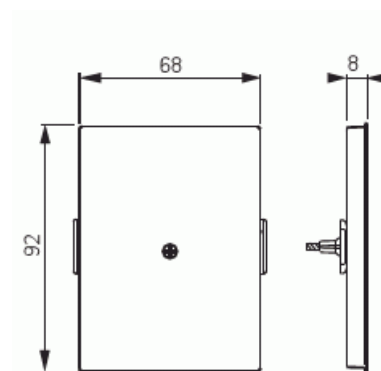

Centrumplatta

Centrumplatta, Impressivo, 100mm, blind, aluminium

Typ: 2538-100-83

E-nr: 1815594

Produkt ID: 2TKA000847G1

GTIN: 6418677332302

Sluten centrumplatta. Lämpar sig för öppning planerad för 2-vägs apparat i 100mm täckram. Tillverkad av högklassigt och hållbart plastmaterial. Ytan är blank och lätt att hålla ren. Rengöring med vanliga milda tvättmedel för hushåll. Användning av starka lösningsmedel bör undvikas.

Teknisk specifikation

Klassificering

Lämplig för skyddsklass (IP): IP21

Packning

Förpackning: 1/10/100/1800

Enhet: st

ETIM Data

Modell/Utförande: Centrumplatta