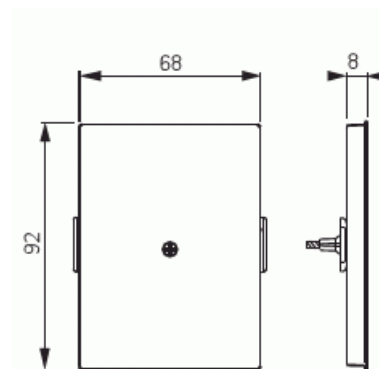

Centrumplatta

Centrumplatta, Impressivo, 100mm, blind, aluminium

Typ: 2538-100-83

E-nr: 1815594

Produkt ID: 2TKA000847G1

GTIN: 6418677332302

Sluten centrumplatta. Lämpar sig för öppning planerad för 2-vägs apparat i 100mm täckram. Tillverkad av högklassigt och hållbart plastmaterial. Ytan är blank och lätt att hålla ren. Rengöring med vanliga milda tvättmedel för hushåll. Användning av starka lösningsmedel bör undvikas.

Teknisk specifikation

Packning

Förpackning:	1/10/100/1800
Enhet:	st

ETIM Data

Modell/Utförande:	Centrumplatta
Prägling/Indikering:	Ingen
Scanable symbol / barrier free:	Nej
Användning:	Övrigt
Lämplig för beröringssensor för bussystem:	Nej
Typ av fastsättning:	Skruvmontering
Övervakningsfönster/ljusuttag:	Nej

Material:	Plast
Materialkvalitet:	Termoplast
Halogenfri:	Ja
Ytskydd:	Lackerad
Typ av yta:	Matt
Anti-bakteriell:	Nej
Färg:	Aluminium
RAL-nummer (liknande):	9006
Med tryckbar etikett:	Nej
Med utbytbar lins/symbol:	Nej
Lämplig för skyddsklass (IP):	IP21
Slagtålighet (IK):	IK00
Bredd:	68 mm
Höjd:	90 mm
Djup:	15 mm