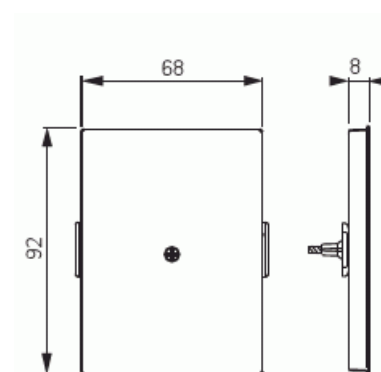

Centrumplatta

Centrumplatta, Impressivo, 100mm, blind, antracit

Typ: 2538-100-81

E-nr: 1815494

Produkt ID: 2TKA000846G1

GTIN: 6418677332296

Sluten centrumplatta. Lämpar sig för öppning planerad för 2-vägs apparat i 100mm täckram. Tillverkad av högklassigt och hållbart plastmaterial. Ytan är blank och lätt att hålla ren. Rengöring med vanliga milda tvättmedel för hushåll. Användning av starka lösningsmedel bör undvikas.

Teknisk specifikation

Klassificering

Lämplig för skyddsklass (IP): IP21

Packning

Förpackning: 1/10/100/1800

Enhet: st

ETIM Data

Modell/Utförande: Centrumplatta

Prägling/Indikering: Ingen

Scanable symbol / barrier free: Nej

Användning: Övrigt

Lämplig för beröringssensor för bussystem:	Nej
Typ av fastsättning:	Skruvmontering
Övervakningsfönster/ljusuttag:	Nej
Material:	Plast
Materialkvalitet:	Termoplast
Halogenfri:	Ja
Ytskydd:	Obehandlad
Typ av yta:	Blank
Anti-bakteriell:	Nej
Färg:	Antracitgrå
RAL-nummer (liknande):	7021
Med tryckbar etikett:	Nej
Med utbytbar lins/symbol:	Nej
Slagtålighet (IK):	IK00
Bredd:	68 mm
Höjd:	90 mm
Djup:	15 mm