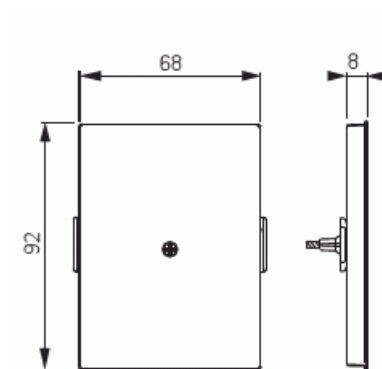

Centrumplatta

Centrumplatta, Impressivo, 100mm, blind, antracit

Typ: 2538-100-81

E-nr: 1815494

Produkt ID: 2TKA000846G1

GTIN: 6418677332296

Sluten centrumplatta. Lämpar sig för öppning planerad för 2-vägs apparat i 100mm täckram. Tillverkad av högklassigt och hållbart plastmaterial. Ytan är blank och lätt att hålla ren. Rengöring med vanliga milda tvättmedel för hushåll. Användning av starka lösningsmedel bör undvikas.

Teknisk specifikation

Packning

Förpackning:	1/10/100/1800
Enhet:	st

ETIM Data

Modell/Utförande:	Centrumplatta
Prägling/Indikering:	Ingen
Scanable symbol / barrier free:	Nej
Användning:	Övrigt
Lämplig för beröringssensor för bussystem:	Nej
Typ av fastsättning:	Skruvmontering
Övervakningsfönster/ljusuttag:	Nej

Material:	Plast
Materialkvalitet:	Termoplast
Halogenfri:	Ja
Ytskydd:	Övrigt
Typ av yta:	Blank
Anti-bakteriell:	Nej
Färg:	Antracitgrå
RAL-nummer (liknande):	7021
Med tryckbar etikett:	Nej
Med utbytbar lins/symbol:	Nej
Lämplig för skyddsklass (IP):	IP21
Slagtålighet (IK):	IK00
Bredd:	68 mm
Höjd:	90 mm
Djup:	15 mm