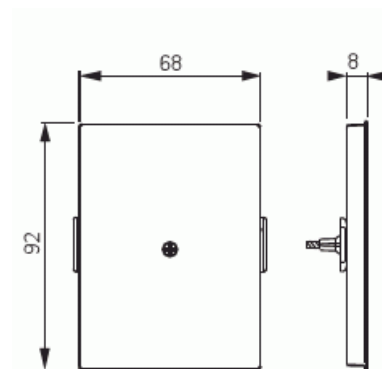

Centrumplatta

Centrumplatta, Impressivo, 100mm, blind, antracit

Typ: 2538-100-81

E-nr: 1815494

Produkt ID: 2TKA000846G1

GTIN: 6418677332296

Sluten centrumplatta. Lämpar sig för öppning planerad för 2-vägs apparat i 100mm täckram. Tillverkad av högklassigt och hållbart plastmaterial. Ytan är blank och lätt att hålla ren. Rengöring med vanliga milda tvättmedel för hushåll. Användning av starka lösningsmedel bör undvikas.

Teknisk specifikation

Klassificering

Lämplig för skyddsklass (IP): IP21

Packning

Förpackning: 1/10/100/1800

Enhet: st

ETIM Data

Modell/Utförande: Centrumplatta

Prägling/Indikering: Ingen

Scanable symbol / barrier free: Nej

Användning: Övrigt

Lämplig för beröringssensor för bussystem:	Nej
Typ av fastsättning:	Skruvmontering
Övervakningsfönster/ljusuttag:	Nej
Material:	Plast
Materialkvalitet:	Termoplast
Halogenfri:	Ja
Ytskydd:	Obehandlad
Typ av yta:	Blank
Anti-bakteriell:	Nej
Färg:	Antracitgrå
RAL-nummer (liknande):	7021
Med tryckbar etikett:	Nej
Med utbytbar lins/symbol:	Nej
Slagtålighet (IK):	IK00
Bredd:	68 mm
Höjd:	90 mm
Djup:	15 mm