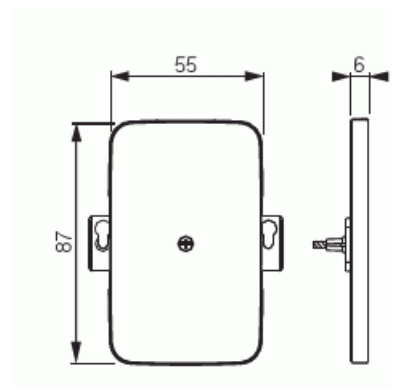

Centrumplatta

Centrumplatta, Jussi, blind 100mm

Typ: 2538-100-214

E-nr: 1815188

Produkt ID: 2TKA000845G1

GTIN: 6418677335709

Teknisk specifikation

Klassificering

Lämplig för skyddsklass (IP):	IP21
-------------------------------	------

Packning

Förpackning:	1/10/100/1800
Enhet:	st

ETIM Data

Modell/Utförande:	Centrumplatta
Prägling/Indikering:	Ingen
Scanable symbol / barrier free:	Nej
Användning:	Övrigt
Lämplig för beröringssensor för bussystem:	Nej

Typ av fastsättning:	Skruvmontering
Övervakningsfönster/ljusuttag:	Nej
Material:	Plast
Materialkvalitet:	Termoplast
Halogenfri:	Ja
Ytskydd:	Obehandlad
Typ av yta:	Matt
Anti-bakteriell:	Nej
Färg:	Vit
RAL-nummer (liknande):	9010
Med tryckbar etikett:	Nej
Med utbytbar lins/symbol:	Nej
Slagtålighet (IK):	IK00
Bredd:	55 mm
Höjd:	20 mm
Djup:	87 mm