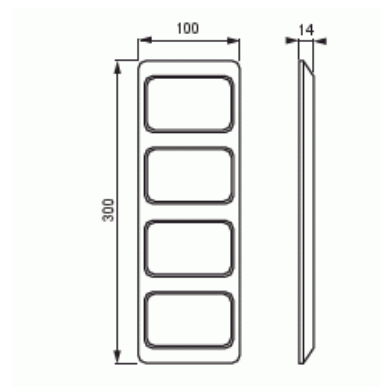

Täckram

Täckram, Jussi, 100mm, 4-fack

Typ: 2524-100

E-nr: 1815168

Produkt ID: 2TKA000825G1

GTIN: 6410021661243

Teknisk specifikation

Packning

Förpackning:	5/50
Enhet:	st

ETIM Data

Antal enheter:	1
Monteringsriktning:	Horisontell och vertikal
Antal horisontella fack:	1
Antal vertikala fack:	1
Med monteringsram:	Nej
Infälld montering:	Ja
Lämplig för golvbox:	Nej
Lämplig för väggkanal:	Nej

Lämplig för inbyggnadsmontage:	Nej
Textfält/Plats för märkning:	Nej
Material:	Plast
Materialkvalitet:	Termoplast
Halogenfri:	Ja
Anti-bakteriell:	Nej
Ytskydd:	Obehandlad
Typ av yta:	Matt
Färg:	Vit
RAL-nummer (liknande):	9010
Transparent:	Nej
Med gångjärnslock:	Nej
Kapslingsklass (IP):	IP21
Typ av fastsättning:	Kläm-/skruvmontering
Bredd:	100 mm
Höjd:	11 mm
Djup:	299 mm
Inbyggnadsbredd:	299 mm
Inbyggnadshöjd:	100 mm
Diameter borrhål (öppning):	74 mm