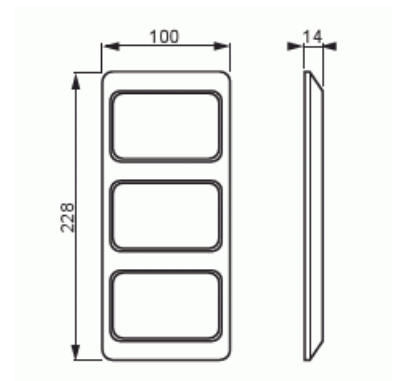

Täckram

Täckram, Jussi, 100mm, 3-fack

Typ: 2523-100

E-nr: 1815162

Produkt ID: 2TKA000821G1

GTIN: 6410021661236

Teknisk specifikation

Packning

Förpackning:	5/50
Enhet:	st

ETIM Data

Antal enheter:	1
Monteringsriktning:	Horisontell och vertikal
Antal horisontella fack:	1
Antal vertikala fack:	1
Med monteringsram:	Nej
Infälld montering:	Ja
Lämplig för golvbox:	Nej
Lämplig för väggkanal:	Nej