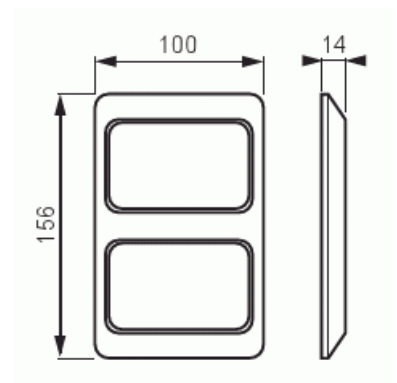

Täckram

Täckram, Jussi, 100mm, 2-fack

Typ: 2522-100

E-nr: 1815161

Produkt ID: 2TKA000817G1

GTIN: 6410021661229

Teknisk specifikation

Packning

Förpackning:	5/50
Enhet:	st

ETIM Data

Antal enheter:	1
Monteringsriktning:	Horisontell och vertikal
Antal horisontella fack:	1
Antal vertikala fack:	1
Med monteringsram:	Nej
Infälld montering:	Ja
Lämplig för golvbox:	Nej
Lämplig för väggkanal:	Nej