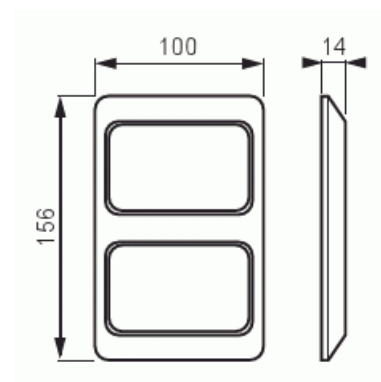

Täckram

Täckram, Jussi, 100mm, 2-fack

Typ: 2522-100

E-nr: 1815161

Produkt ID: 2TKA000817G1

GTIN: 6410021661229

Teknisk specifikation

Packning

Förpackning:	5/50
Enhet:	st

ETIM Data

Antal enheter:	1
Monteringsriktning:	Horisontell och vertikal
Antal horisontella fack:	1
Antal vertikala fack:	1
Med monteringsram:	Nej
Infälld montering:	Ja
Lämplig för golvbox:	Nej
Lämplig för väggkanal:	Nej

Lämplig för inbyggnadsmontage:	Nej
Textfält/Plats för märkning:	Nej
Material:	Plast
Materialkvalitet:	Termoplast
Halogenfri:	Ja
Anti-bakteriell:	Nej
Ytskydd:	Obehandlad
Typ av yta:	Matt
Färg:	Vit
RAL-nummer (liknande):	9010
Transparent:	Nej
Med gångjärnslock:	Nej
Kapslingsklass (IP):	IP21
Typ av fastsättning:	Kläm-/skruvmontering
Bredd:	100 mm
Höjd:	11 mm
Djup:	156 mm
Inbyggnadsbredd:	156 mm
Inbyggnadshöjd:	100 mm
Diameter borrhål (öppning):	74 mm