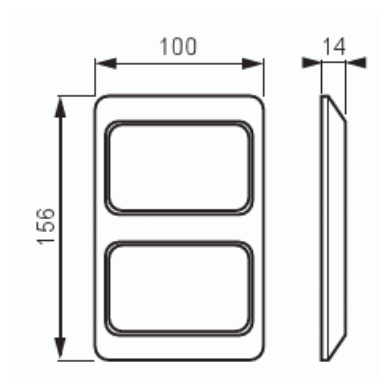

Täckram

Täckram, Jussi, 100mm, 2-fack

Typ: 2522-100

E-nr: 1815161

Produkt ID: 2TKA000817G1

GTIN: 6410021661229

Teknisk specifikation

Packning

Förpackning:	5/50
Enhet:	st

ETIM Data

Antal enheter:	1
Monteringsriktning:	Horisontell och vertikal
Antal horisontella fack:	1
Antal vertikala fack:	1
Med monteringsram:	Nej
Infälld montering:	Ja
Lämplig för golvbox:	Nej
Lämplig för väggkanal:	Nej

Lämplig för inbyggnadsmontage:	Nej
Textfält/Plats för märkning:	Nej
Material:	Plast
Materialkvalitet:	Termoplast
Halogenfri:	Ja
Anti-bakteriell:	Nej
Ytskydd:	Obehandlad
Typ av yta:	Matt
Färg:	Vit
RAL-nummer (liknande):	9010
Transparent:	Nej
Med gångjärnslock:	Nej
Kapslingsklass (IP):	IP21
Typ av fastsättning:	Kläm-/skruvmontering
Bredd:	100 mm
Höjd:	11 mm
Djup:	156 mm
Inbyggnadsbredd:	156 mm
Inbyggnadshöjd:	100 mm
Diameter borrhål (öppning):	74 mm