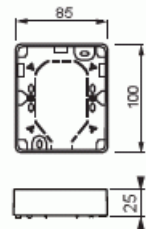

Förhöjningsram

Förhöjningsram, Jussi, 1-fack

Typ: 2521R-100

E-nr: 1815261

Produkt ID: 2TKA000815G1

GTIN: 6418677328510

Utanpåliggande monteringsram för Jussi produkter för infällt montage.
Passar 100mm täckram, ramens höjd är 25mm.

Teknisk specifikation

Packning

Förpackning:	10/100
Enhet:	st

ETIM Data

Sammansättning:	Kapslingsunderdel
Lämplig för kopplingsmoduler i hushållsmiljöer:	Nej
Antal enheter:	2
Monteringsriktning:	Horisontell och vertikal
Form:	Rund
Material:	Plast
Materialkvalitet:	Termoplast
Halogenfri:	Ja

Ytskydd:	Obehandlad
Typ av yta:	Blank
Färg:	Vit
RAL-nummer (liknande):	9010
Transparent:	Nej
Skyddsram ingår:	Nej
Med kanalinföring:	Nej
Med kabelingång:	Nej
Med förskruvningsinföring:	Nej
Stöttålig:	Nej
Kapslingsklass (IP):	IP21
Bredd:	100 mm
Höjd:	25 mm
Djup:	85 mm