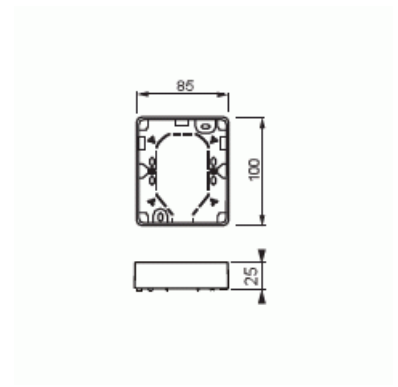

Förhöjningsram

Förhöjningsram, Jussi, 1-fack

Typ: 2521R-100

E-nr: 1815261

Produkt ID: 2TKA000815G1

GTIN: 6418677328510

Utanpåliggande monteringsram för Jussi produkter för infällt montage.
Passar 100mm täckram, ramens höjd är 25mm.

Teknisk specifikation

Packning

Förpackning:	10/100
Enhet:	st

ETIM Data

Sammansättning:	Kapslingsunderdel
Lämplig för kopplingsmoduler i hushållsmiljöer:	Nej
Antal enheter:	2
Monteringsriktning:	Horisontell och vertikal
Form:	Rund
Material:	Plast
Materialkvalitet:	Termoplast
Halogenfri:	Ja

Ytskydd:	Obehandlad
Typ av yta:	Blank
Färg:	Vit
RAL-nummer (liknande):	9010
Transparent:	Nej
Skyddsram ingår:	Nej
Med kanalinföring:	Nej
Med kabelingång:	Nej
Med förskruvningsinföring:	Nej
Stöttålig:	Nej
Kapslingsklass (IP):	IP21
Bredd:	100 mm
Höjd:	25 mm
Djup:	85 mm
Apparatens bredd:	100
Apparatens höjd:	25
Apparatens djup:	85