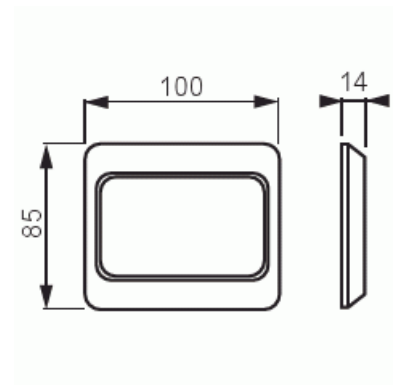

Täckram

Täckram, Jussi, 100mm, 1-fack

Typ: 2521-100

E-nr: 1815170

Produkt ID: 2TKA000813G1

GTIN: 6410021661212

Teknisk specifikation

Packning

Förpackning:	20/200
Enhet:	st

ETIM Data

Antal enheter:	1
Monteringsriktning:	Horisontell och vertikal
Antal horisontella fack:	1
Antal vertikala fack:	1
Med monteringsram:	Nej
Infälld montering:	Ja
Lämplig för golvbox:	Nej
Lämplig för väggkanal:	Nej

Lämplig för inbyggnadsmontage:	Nej
Textfält/Plats för märkning:	Nej
Material:	Plast
Materialkvalitet:	Termoplast
Halogenfri:	Ja
Anti-bakteriell:	Nej
Ytskydd:	Obehandlad
Typ av yta:	Matt
Färg:	Vit
RAL-nummer (liknande):	9010
Transparent:	Nej
Med gångjärnslock:	Nej
Kapslingsklass (IP):	IP21
Bredd:	100 mm
Höjd:	11 mm
Djup:	85 mm
Inbyggnadsbredd:	85 mm
Inbyggnadshöjd:	100 mm
Diameter borrhål (öppning):	74 mm