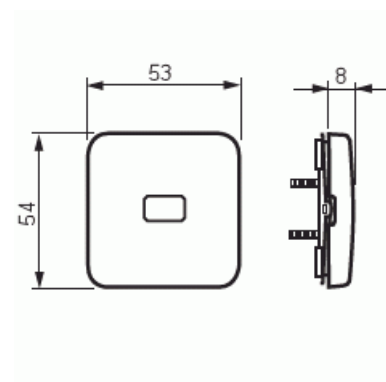

Vippa

Vippa, Jussi, för trapp-/korsbrytare, med klar lins, skruvfastsättning

Typ: 2520-212R

E-nr: 1815179

Produkt ID: 2TKA000812G1

GTIN: 6410021061449

Teknisk specifikation

Klassificering

Lämplig för skyddsklass (IP):	IP20
-------------------------------	------

Packning

Förpackning:	20/200
Enhet:	st

ETIM Data

Modell/Utförande:	Enkel vippa
Prägling/Indikering:	Ingen
Scanable symbol / barrier free:	Nej
Användning:	Omkopplare/tryckknapp
Lämplig för beröringssensor för bussystem:	Nej

Typ av fastsättning:	Skruvmontering
Övervakningsfönster/ljusuttag:	Ja
Material:	Plast
Materialkvalitet:	Termoplast
Halogenfri:	Ja
Ytskydd:	Obehandlad
Typ av yta:	Matt
Anti-bakteriell:	Nej
Färg:	Vit
RAL-nummer (liknande):	9010
Med tryckbar etikett:	Nej
Med utbytbar lins/symbol:	Nej
Slagtålighet (IK):	IK00
Bredd:	54 mm
Höjd:	25 mm
Djup:	54 mm