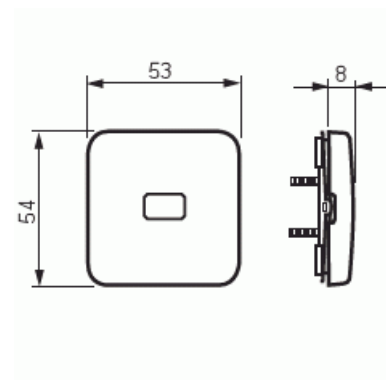

Vippa

Vippa, Jussi, för trapp-/korsbrytare, med klar lins, skruvfastsättning

Typ: 2520-212R

E-nr: 1815179

Produkt ID: 2TKA000812G1

GTIN: 6410021061449

Teknisk specifikation

Klassificering

Lämplig för skyddsklass (IP):	IP20
-------------------------------	------

Packning

Förpackning:	20/200
Enhet:	st

ETIM Data

Modell/Utförande:	Enkel vippa
Prägling/Indikering:	Ingen
Scanable symbol / barrier free:	Nej
Användning:	Omkopplare/tryckknapp
Lämplig för beröringssensor för bussystem:	Nej

Typ av fastsättning:	Skruvmontering
Övervakningsfönster/ljusuttag:	Ja
Material:	Plast
Materialkvalitet:	Termoplast
Halogenfri:	Ja
Ytskydd:	Obehandlad
Typ av yta:	Matt
Anti-bakteriell:	Nej
Färg:	Vit
RAL-nummer (liknande):	9010
Med tryckbar etikett:	Nej
Med utbytbar lins/symbol:	Nej
Slagtålighet (IK):	IK00
Bredd:	54 mm
Höjd:	25 mm
Djup:	54 mm