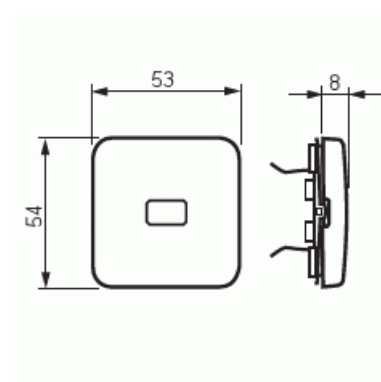

# Vippa

Vippa, Jussi, för trapp-/korsbrytare, med klar lins

Typ: 2520-212

Produkt ID: 2TKA000811G1

GTIN: 6410021061364