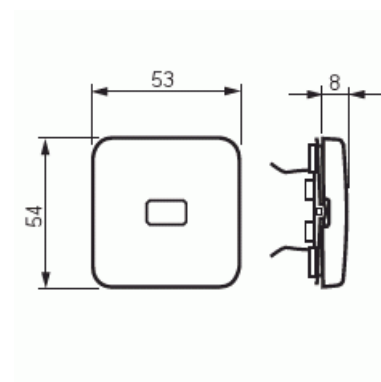

Vippa

Vippa, Jussi, för trapp-/korsbrytare, med klar lins

Typ: 2520-212

Produkt ID: 2TKA000811G1

GTIN: 6410021061364

Teknisk specifikation

Klassificering

Lämplig för skyddsklass (IP):	IP20
-------------------------------	------

Packning

Förpackning:	20/200
Enhet:	st

ETIM Data

Modell/Utförande:	Enkel vippa
Prägling/Indikering:	Ingen
Scanable symbol / barrier free:	Nej
Användning:	Omkopplare/tryckknapp
Lämplig för beröringssensor för bussystem:	Nej

Typ av fastsättning:	Klämmontering
Övervakningsfönster/ljusuttag:	Ja
Material:	Plast
Materialkvalitet:	Termoplast
Halogenfri:	Ja
Ytskydd:	Obehandlad
Typ av yta:	Matt
Anti-bakteriell:	Nej
Färg:	Vit
RAL-nummer (liknande):	9010
Med tryckbar etikett:	Nej
Med utbytbar lins/symbol:	Nej
Slagtålighet (IK):	IK00
Bredd:	54 mm
Höjd:	25 mm
Djup:	54 mm