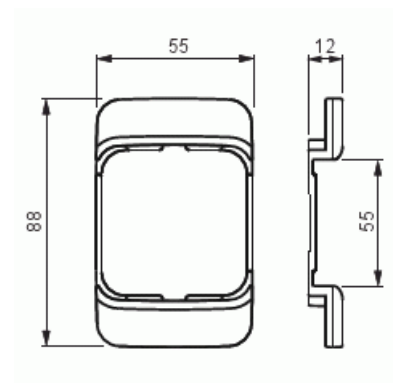

Reduceringsbricka

Reduceringsbricka, Jussi, för 1-vägs apparat i 100mm täckram

Typ: 2519-100

E-nr: 1815165

Produkt ID: 2TKA000802G1

GTIN: 6410021661199

Teknisk specifikation

Packning

Förpackning:	5/50/500/6000
Enhet:	st

ETIM Data

Antal enheter:	1
Monteringsriktning:	Horisontell och vertikal
Antal horisontella fack:	1
Antal vertikala fack:	1
Med monteringsram:	Nej
Infälld montering:	Ja
Lämplig för golvbox:	Nej
Lämplig för väggkanal:	Ja

Lämplig för inbyggnadsmontage:	Nej
Textfält/Plats för märkning:	Nej
Material:	Plast
Materialkvalitet:	Termoplast
Halogenfri:	Ja
Anti-bakteriell:	Nej
Ytskydd:	Obehandlad
Typ av yta:	Matt
Färg:	Vit
RAL-nummer (liknande):	9010
Transparent:	Nej
Med gångjärnslock:	Nej
Kapslingsklass (IP):	IP21
Bredd:	54 mm
Höjd:	10 mm
Djup:	86 mm
Inbyggnadsbredd:	86 mm
Inbyggnadshöjd:	54 mm
Diameter borrhål (öppning):	74 mm