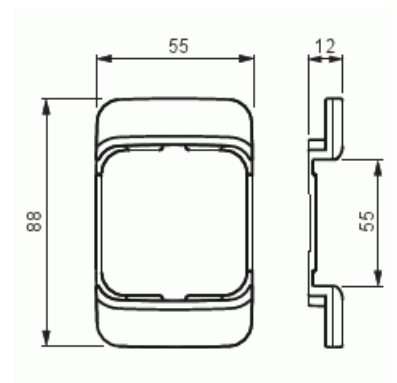

Reduceringsbricka

Reduceringsbricka, Jussi, för 1-vägs apparat i 100mm täckram

Typ: 2519-100

E-nr: 1815165

Produkt ID: 2TKA000802G1

GTIN: 6410021661199

Teknisk specifikation

Packning

| | |
|--------------|---------------|
| Förpackning: | 5/50/500/6000 |
| Enhet: | st |

ETIM Data

| | |
|--------------------------|--------------------------|
| Antal enheter: | 1 |
| Monteringsriktning: | Horisontell och vertikal |
| Antal horisontella fack: | 1 |
| Antal vertikala fack: | 1 |
| Med monteringsram: | Nej |
| Infälld montering: | Ja |
| Lämplig för golvbox: | Nej |
| Lämplig för väggkanal: | Ja |

| | |
|--------------------------------|------------|
| Lämplig för inbyggnadsmontage: | Nej |
| Textfält/Plats för märkning: | Nej |
| Material: | Plast |
| Materialkvalitet: | Termoplast |
| Halogenfri: | Ja |
| Anti-bakteriell: | Nej |
| Ytskydd: | Obehandlad |
| Typ av yta: | Matt |
| Färg: | Vit |
| RAL-nummer (liknande): | 9010 |
| Transparent: | Nej |
| Med gångjärnslock: | Nej |
| Kapslingsklass (IP): | IP21 |
| Bredd: | 54 mm |
| Höjd: | 10 mm |
| Djup: | 86 mm |
| Inbyggnadsbredd: | 86 mm |
| Inbyggnadshöjd: | 54 mm |
| Diameter borrhål (öppning): | 74 mm |