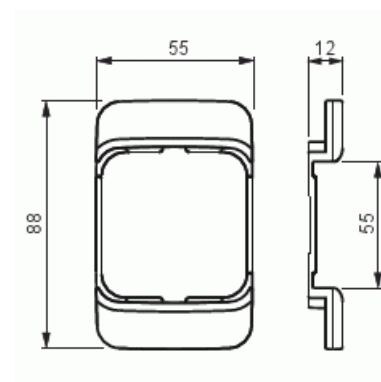

Reduceringsbricka

Reduceringsbricka, Jussi, för 1-vägs apparat i 100mm täckram

Typ: 2519-100

E-nr: 1815165

Produkt ID: 2TKA000802G1

GTIN: 6410021661199

Teknisk specifikation

Packning

Förpackning:	5/50/500/6000
Enhet:	st

ETIM Data

Antal enheter:	1
Monteringsriktning:	Horisontell och vertikal
Antal horisontella fack:	1
Antal vertikala fack:	1
Med monteringsram:	Nej
Infälld montering:	Ja
Lämplig för golvbox:	Nej
Lämplig för väggkanal:	Ja

Lämplig för inbyggnadsmontage:	Nej
Textfält/Plats för märkning:	Nej
Material:	Plast
Materialkvalitet:	Termoplast
Halogenfri:	Ja
Anti-bakteriell:	Nej
Ytskydd:	Obehandlad
Typ av yta:	Matt
Färg:	Vit
RAL-nummer (liknande):	9010
Transparent:	Nej
Med gångjärnslock:	Nej
Kapslingsklass (IP):	IP21
Bredd:	54 mm
Höjd:	10 mm
Djup:	86 mm
Inbyggnadsbredd:	86 mm
Inbyggnadshöjd:	54 mm
Diameter borrhål (öppning):	74 mm