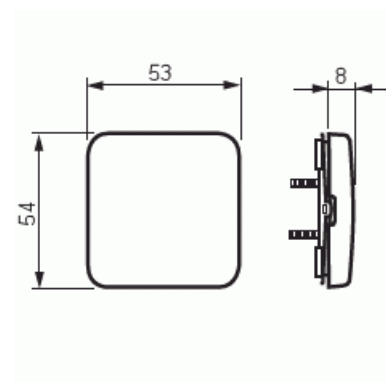

Vippa

Vippa, Jussi, för trapp-/korsbrytare, skruvfastsättning

Typ: 2506-212R

E-nr: 1815175

Produkt ID: 2TKA000775G1

GTIN: 6410021061432

Teknisk specifikation

Packning

Förpackning:	20/200
Enhet:	st

ETIM Data

Modell/Utförande:	Enkel vippa
Prägling/Indikering:	Ingen
Scanable symbol / barrier free:	Nej
Användning:	Omkopplare/tryckknapp
Lämplig för beröringssensor för bussystem:	Nej
Typ av fastsättning:	Skruvmontering
Övervakningsfönster/ljusuttag:	Nej
Material:	Plast

Materialkvalitet:	Termoplast
Halogenfri:	Ja
Ytskydd:	Övrigt
Typ av yta:	Matt
Anti-bakteriell:	Nej
Färg:	Vit
RAL-nummer (liknande):	9010
Med tryckbar etikett:	Nej
Med utbytbar lins/symbol:	Nej
Lämplig för skyddsklass (IP):	IP20
Slagtålighet (IK):	IK00
Bredd:	54 mm
Höjd:	25 mm
Djup:	54 mm