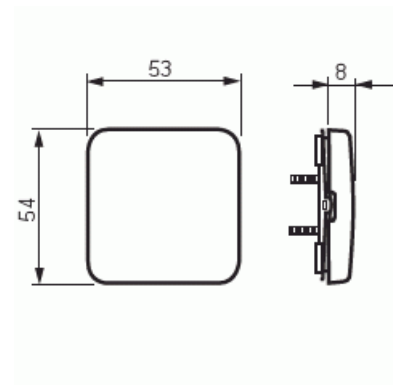

Vippa

Vippa, Jussi, för trapp-/korsbrytare, skruvfastsättning

Typ: 2506-212R

E-nr: 1815175

Produkt ID: 2TKA000775G1

GTIN: 6410021061432

Teknisk specifikation

Klassificering

Lämplig för skyddsklass (IP):	IP20
-------------------------------	------

Packning

Förpackning:	20/200
Enhet:	st

ETIM Data

Modell/Utförande:	Enkel vippa
Prägling/Indikering:	Ingen
Scanable symbol / barrier free:	Nej
Användning:	Omkopplare/tryckknapp
Lämplig för beröringssensor för bussystem:	Nej

Typ av fastsättning:	Skruvmontering
Övervakningsfönster/ljusuttag:	Nej
Material:	Plast
Materialkvalitet:	Termoplast
Halogenfri:	Ja
Ytskydd:	Obehandlad
Typ av yta:	Matt
Anti-bakteriell:	Nej
Färg:	Vit
RAL-nummer (liknande):	9010
Med tryckbar etikett:	Nej
Med utbytbar lins/symbol:	Nej
Slagtålighet (IK):	IK00
Bredd:	54 mm
Höjd:	25 mm
Djup:	54 mm