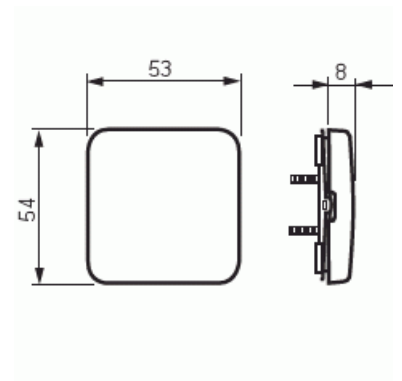

Vippa

Vippa, Jussi, för trapp-/korsbrytare, skruvfastsättning

Typ: 2506-212R

E-nr: 1815175

Produkt ID: 2TKA000775G1

GTIN: 6410021061432

Teknisk specifikation

Klassificering

Lämplig för skyddsklass (IP):	IP20
-------------------------------	------

Packning

Förpackning:	20/200
Enhet:	st

ETIM Data

Modell/Utförande:	Enkel vippa
Prägling/Indikering:	Ingen
Scanable symbol / barrier free:	Nej
Användning:	Omkopplare/tryckknapp
Lämplig för beröringssensor för bussystem:	Nej

Typ av fastsättning:	Skruvmontering
Övervakningsfönster/ljusuttag:	Nej
Material:	Plast
Materialkvalitet:	Termoplast
Halogenfri:	Ja
Ytskydd:	Obehandlad
Typ av yta:	Matt
Anti-bakteriell:	Nej
Färg:	Vit
RAL-nummer (liknande):	9010
Med tryckbar etikett:	Nej
Med utbytbar lins/symbol:	Nej
Slagtålighet (IK):	IK00
Bredd:	54 mm
Höjd:	25 mm
Djup:	54 mm