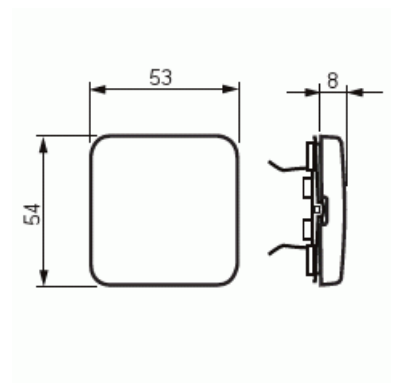

# Vippa Jussi för trapp/kors

Enkel vippa i utförande Jussi utan märkning

**Typ:** 2506-212

**E-nr:** 1815409

**Produkt ID:** 2TKA000774G1

**GTIN:** 6410021061357

Jussi vippa som passar strömställarinsatserna 1-pol, trapp, och kors. Vippan har klämfastsättning