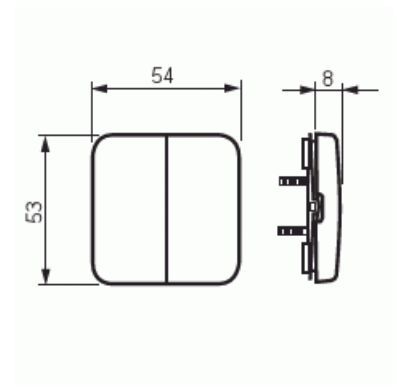

Vippa

Vippa, Jussi, för kronbrytare,
skruvfastsättning

Typ: 2505-212R

E-nr: 1815177

Produkt ID: 2TKA000773G1

GTIN: 6410021061470

Teknisk specifikation

Klassificering

Lämplig för skyddsklass (IP):	IP20
-------------------------------	------

Packning

Förpackning:	20/200
Enhet:	st

ETIM Data

Modell/Utförande:	Tvådelad vippa
Prägling/Indikering:	Ingen
Scanable symbol / barrier free:	Nej
Användning:	Omkopplare/tryckknapp
Lämplig för beröringssensor för bussystem:	Nej

Typ av fastsättning:	Skruvmontering
Övervakningsfönster/ljusuttag:	Nej
Material:	Plast
Materialkvalitet:	Termoplast
Halogenfri:	Ja
Ytskydd:	Obehandlad
Typ av yta:	Matt
Anti-bakteriell:	Nej
Färg:	Vit
RAL-nummer (liknande):	9010
Med tryckbar etikett:	Nej
Med utbytbar lins/symbol:	Nej
Slagtålighet (IK):	IK00
Bredd:	54 mm
Höjd:	25 mm
Djup:	54 mm