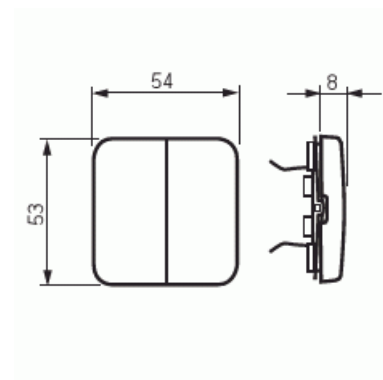

# Vippa Jussi för Kron / D-trapp

Dubbel vippa i utförande Jussi utan märkning

**Typ:** 2505-212

**E-nr:** 1815410

**Produkt ID:** 2TKA000772G1

**GTIN:** 6410021061395

Jussi vippa i dubbelutförande som passar strömställarinsatserna Kron och Dubbel trapp. Vippan har klämfastsättning.

### ETIM Data

Modell/Utförande:	Tvådelad vippa
Prägling/Indikering:	Ingen
Scanable symbol / barrier free:	Nej
Användning:	Omkopplare/tryckknapp
Lämplig för beröringssensor för bussystem:	Nej

Typ av fastsättning:	Klämmontering
Övervakningsfönster/ljusuttag:	Nej
Material:	Plast
Materialkvalitet:	Termoplast
Halogenfri:	Ja
Ytskydd:	Obehandlad
Typ av yta:	Matt
Anti-bakteriell:	Nej
Färg:	Vit
RAL-nummer (liknande):	9010
Med tryckbar etikett:	Nej
Med utbytbar lins/symbol:	Nej
Slagtålighet (IK):	IK00
Bredd:	54 mm
Höjd:	25 mm
Djup:	54 mm