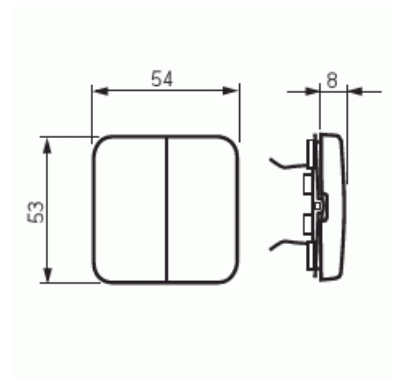

# Vippa Jussi för Kron / D-trapp

Dubbel vippa i utförande Jussi utan märkning

**Typ:** 2505-212

**E-nr:** 1815410

**Produkt ID:** 2TKA000772G1

**GTIN:** 6410021061395

Jussi vippa i dubbelutförande som passar strömställarinsatserna Kron och Dubbel trapp. Vippan har klämfastsättning.

### ETIM Data

Modell/Utförande:	Tvådelad vippa
Prägling/Indikering:	Ingen
Scanable symbol / barrier free:	Nej
Användning:	Omkopplare/tryckknapp
Lämplig för beröringssensor för bussystem:	Nej

Typ av fastsättning:	Klämmontering
Övervakningsfönster/ljusuttag:	Nej
Material:	Plast
Materialkvalitet:	Termoplast
Halogenfri:	Ja
Ytskydd:	Obehandlad
Typ av yta:	Matt
Anti-bakteriell:	Nej
Färg:	Vit
RAL-nummer (liknande):	9010
Med tryckbar etikett:	Nej
Med utbytbar lins/symbol:	Nej
Slagtålighet (IK):	IK00
Bredd:	54 mm
Höjd:	25 mm
Djup:	54 mm