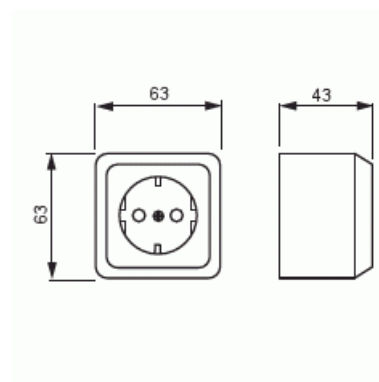

Vägguttag

Vägguttag, Jussi, 1-vägs, jordat, skruvanslutning

Typ: 23EAKS

E-nr: 1817108

Produkt ID: 2TKA000767G1

GTIN: 6410024061118

Teknisk specifikation

Elektriska värden

Märkström:	16 A
Märkspänning:	250 V

Klassificering

Lämplig för skyddsklass (IP):	IP21

Packning

Förpackning:	10/100
Enhet:	st

ETIM Data