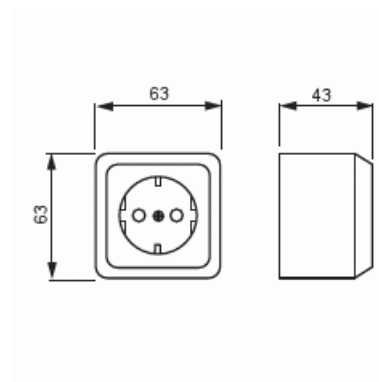

Vägguttag

Vägguttag, Jussi, 1-vägs, jordat, skruvanslutning

Typ: 23EAKS

E-nr: 1817108

Produkt ID: 2TKA000767G1

GTIN: 6410024061118

Teknisk specifikation

Packning

Förpackning:	10/100
Enhet:	st

ETIM Data

Antal aktiva stift (runda):	2
Med signallampa:	Nej
Antal enheter:	2
Antal faser:	1
Prägling/Indikering:	Ingen
Anslutningstyp:	Skruvklämma
Med gångjärnslock:	Nej
Petskyddad:	Ja

Textfält/Plats för märkning:	Nej
Färg:	Vit
RAL-nummer (liknande):	9010
Metallicfärg:	Nej
Transparent:	Nej
Låsbar:	Nej
Utskjutningsmekanism:	Nej
Isolerad montering:	Nej
Med funktionsbelysning:	Nej
Med orienteringsbelysning:	Nej
Överspänningsskydd:	Nej
Felströmsskydd:	Nej
Med finsäkring:	Nej
Särskild strömförsörjning:	Ingen särskild strömförsörjning
Monteringsmetod:	Utanpåliggande montage
Typ av fastsättning:	Montering med skruv
Material:	Plast
Materialkvalitet:	Termoplast
Halogenfri:	Ja
Ytskydd:	Obehandlad
Typ av yta:	Blank
Anti-bakteriell:	Nej
Med genomgångsfunktion:	Nej
Med brytare:	Nej
Roterad centralinsats:	Nej
Märkström:	16 A
Märkspänning:	250 V
Frekvensområde:	50 Hz
Lämplig för skyddsklass (IP):	IP21
Apparatens bredd:	63 mm
Apparatens höjd:	43 mm
Apparatens djup:	63 mm