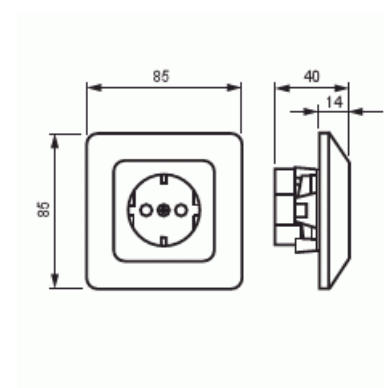

Vägguttag

1-vägs, jordat, snabbanslutning, utan klor

Typ: 20EUJKS-212

E-nr: 1815207

Produkt ID: 2TKA000692G1

GTIN: 6410025064316

Teknisk specifikation

Elektriska värden

Märkström:	16 A
Märkspänning:	250 V

Klassificering

Lämplig för skyddsklass (IP):	IP21

Packning

Förpackning:	10/100
Enhet:	st

ETIM Data