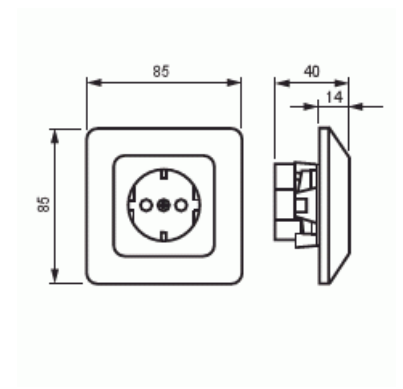

Vägguttag

1-vägs, jordat, snabbanslutning, utan klor

Typ: 20EUJKS-212

E-nr: 1815207

Produkt ID: 2TKA000692G1

GTIN: 6410025064316

Teknisk specifikation

Elektriska värden

Märkström:	16 A
Märkspänning:	250 V

Klassificering

Lämplig för skyddsklass (IP):	IP21
-------------------------------	------

Packning

Förpackning:	10/100
Enhet:	st

ETIM Data

Antal aktiva stift (runda):	2
Med signallampa:	Nej
Antal enheter:	1
Antal faser:	1
Prägling/Indikering:	Ingen
Anslutningstyp:	Insticksklämma (snabbklämma)
Med gångjärnslock:	Nej
Petskyddad:	Ja
Textfält/Plats för märkning:	Nej
Färg:	Vit
RAL-nummer (liknande):	9010
Metallicfärg:	Nej
Transparent:	Nej
Låsbar:	Nej
Utskjutningsmekanism:	Nej
Isolerad montering:	Nej
Med funktionsbelysning:	Nej
Med orienteringsbelysning:	Nej
Överspänningsskydd:	Nej
Felströmsskydd:	Nej
Med finsäkring:	Nej
Särskild strömförsörjning:	Ingen särskild strömförsörjning
Monteringsmetod:	Infällt montage
Typ av fastsättning:	Montering med klo och skruv
Material:	Plast
Materialkvalitet:	Termoplast
Halogenfri:	Ja
Ytskydd:	Obehandlad
Typ av yta:	Matt
Anti-bakteriell:	Nej
Med genomgångsfunktion:	Nej
Med brytare:	Nej
Roterad centralinsats:	Nej
Frekvensområde:	50 Hz

Apparatens bredd:	85 mm
Apparatens höjd:	36 mm
Apparatens djup:	85 mm
Minsta djup på infälld installationsdosa:	28 mm