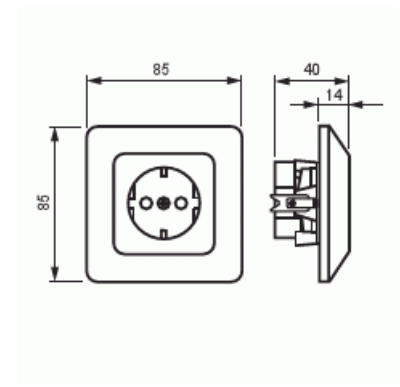

Vägguttag

Vägguttag 1-vägs, jordat, IP21, snabbanslutning, med klor

Typ: 20EUJ2

E-nr: 1815206

Produkt ID: 2TKA000690G1

GTIN: 6418677302114

För infällt montage. Petsäker, Med dubbla snabbanslutningar per kontakt.

Antal aktiva stift (runda):	2
Med signallampa:	Nej
Antal enheter:	1
Antal faser:	1
Prägling/Indikering:	Ingen
Anslutningstyp:	Insticksklämma (snabbklämma)
Med gångjärnslock:	Nej
Petskyddad:	Ja
Textfält/Plats för märkning:	Nej
Färg:	Vit
RAL-nummer (liknande):	9010
Metallicfärg:	Nej
Transparent:	Nej
Låsbar:	Nej
Utskjutningsmekanism:	Nej
Isolerad montering:	Nej
Med funktionsbelysning:	Nej
Med orienteringsbelysning:	Nej
Överspänningsskydd:	Nej
Felströmsskydd:	Nej
Med finsäkring:	Nej
Särskild strömförsörjning:	Ingen särskild strömförsörjning
Monteringsmetod:	Infällt montage
Typ av fastsättning:	Montering med skruv
Material:	Plast
Materialkvalitet:	Termoplast
Halogenfri:	Ja
Ytskydd:	Obehandlad
Typ av yta:	Matt
Anti-bakteriell:	Nej
Med genomgångsfunktion:	Nej
Med brytare:	Nej
Roterad centralinsats:	Nej
Frekvensområde:	50 Hz

Produktblad

Vägguttag 1-vägs, jordat, IP21, snabbanslutning, med klor

Apparatens bredd:	85 mm
Apparatens höjd:	36 mm
Apparatens djup:	85 mm
Minsta djup på infälld installationsdosa:	28 mm