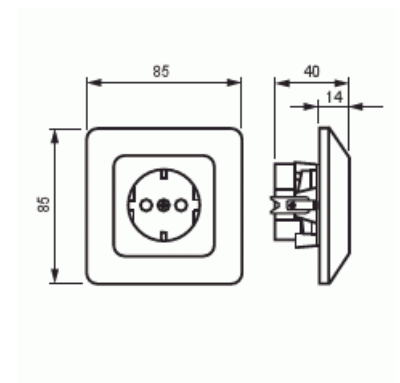

Vägguttag

Vägguttag 1-vägs, jordat, IP21, snabbanslutning, med klor

Typ: 20EUJ2

E-nr: 1815206

Produkt ID: 2TKA000690G1

GTIN: 6418677302114

För infällt montage. Petsäker, Med dubbla snabbanslutningar per kontakt.

Antal aktiva stift (runda):	2
Med signallampa:	Nej
Antal enheter:	1
Antal faser:	1
Prägling/Indikering:	Ingen
Anslutningstyp:	Insticksklämma (snabbklämma)
Med gångjärnslock:	Nej
Petskyddad:	Ja
Textfält/Plats för märkning:	Nej
Färg:	Vit
RAL-nummer (liknande):	9010
Metallicfärg:	Nej
Transparent:	Nej
Låsbar:	Nej
Utskjutningsmekanism:	Nej
Isolerad montering:	Nej
Med funktionsbelysning:	Nej
Med orienteringsbelysning:	Nej
Överspänningsskydd:	Nej
Felströmsskydd:	Nej
Med finsäkring:	Nej
Särskild strömförsörjning:	Ingen särskild strömförsörjning
Monteringsmetod:	Infällt montage
Typ av fastsättning:	Montering med skruv
Material:	Plast
Materialkvalitet:	Termoplast
Halogenfri:	Ja
Ytskydd:	Obehandlad
Typ av yta:	Matt
Anti-bakteriell:	Nej
Med genomgångsfunktion:	Nej
Med brytare:	Nej
Roterad centralinsats:	Nej
Frekvensområde:	50 Hz

Apparatens bredd:	85 mm
Apparatens höjd:	36 mm
Apparatens djup:	85 mm
Minsta djup på infälld installationsdosa:	28 mm