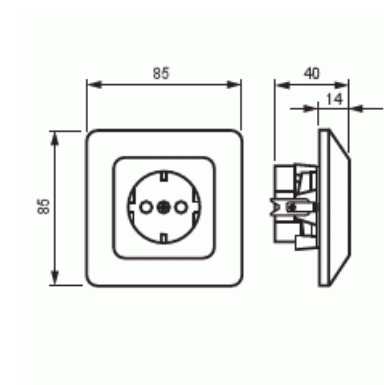

# Vägguttag

Vägguttag 1-vägs, jordat, IP21, snabbanslutning, med klor

**Typ:** 20EUJ2

**E-nr:** 1815206

**Produkt ID:** 2TKA000690G1

**GTIN:** 6418677302114

För infällt montage. Petsäker, Med dubbla snabbanslutningar per kontakt.

Färg:	Vit
RAL-nummer (liknande):	9010
Metallicfärg:	Nej
Transparent:	Nej
Låsbar:	Nej
Utskjutningsmekanism:	Nej
Isolerad montering:	Nej
Med funktionsbelysning:	Nej
Med orienteringsbelysning:	Nej
Överspänningsskydd:	Nej
Felströmsskydd:	Nej
Med finsäkring:	Nej
Särskild strömförsörjning:	Ingen särskild strömförsörjning
Monteringsmetod:	Infällt montage
Typ av fastsättning:	Montering med skruv
Material:	Plast
Materialkvalitet:	Termoplast
Halogenfri:	Ja
Ytskydd:	Obehandlad
Anti-bakteriell:	Nej
Med genomgångsfunktion:	Nej
Med brytare:	Nej
Roterad centralinsats:	Nej
Märkström:	16 A
Märkspänning:	250 V
Frekvensområde:	50 Hz
Lämplig för skyddsklass (IP):	IP21
Apparatens bredd:	85 mm
Apparatens höjd:	36 mm
Apparatens djup:	85 mm
Minsta djup på infälld installationsdosa:	28 mm