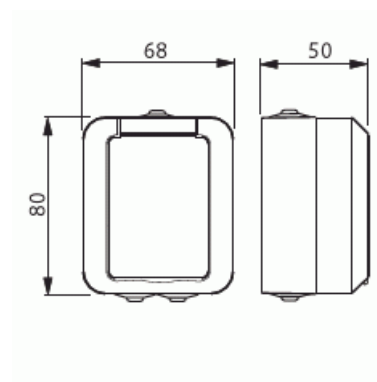

Vägguttag

Kapslat vägguttag, 1-vägs jordat, snabbanslutning

Typ: 20ESW

E-nr: 1818308

Produkt ID: 2TKA000678G1

GTIN: 6418677334603

Teknisk specifikation

Packning

Textfält/Plats för märkning:	Nej
Färg:	Vit
RAL-nummer (liknande):	9010
Metallicfärg:	Nej
Transparent:	Nej
Låsbar:	Nej
Utskjutningsmekanism:	Nej
Isolerad montering:	Nej
Med funktionsbelysning:	Nej
Med orienteringsbelysning:	Nej
Överspänningsskydd:	Nej
Felströmsskydd:	Nej
Med finsäkring:	Nej
Särskild strömförsörjning:	Ingen särskild strömförsörjning
Monteringsmetod:	Utanpåliggande montage
Typ av fastsättning:	Montering med skruv
Material:	Plast
Materialkvalitet:	Termoplast
Halogenfri:	Ja
Ytskydd:	Obehandlad
Anti-bakteriell:	Nej
Med genomgångsfunktion:	Nej
Med brytare:	Nej
Roterad centralinsats:	Nej
Märkström:	16 A
Märkspänning:	250 V
Frekvensområde:	50 Hz
Lämplig för skyddsklass (IP):	IP55
Apparatens bredd:	68 mm
Apparatens höjd:	50 mm
Apparatens djup:	80 mm
Minsta djup på infälld installationsdosa:	28 mm