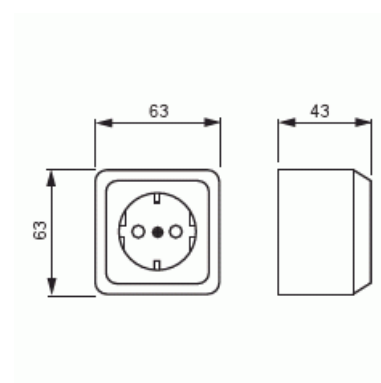

Vägguttag

Vägguttag, Jussi, 1-vägs, jordat, snabbanslutning

Typ: 20EAKS

E-nr: 1817106

Produkt ID: 2TKA000660G1

GTIN: 6410024061316

Teknisk specifikation

Elektriska värden

Märkström:	16 A
Märkspänning:	250 V

Klassificering

Lämplig för skyddsklass (IP):	IP21

Packning

Förpackning:	10/100
Enhet:	st

ETIM Data