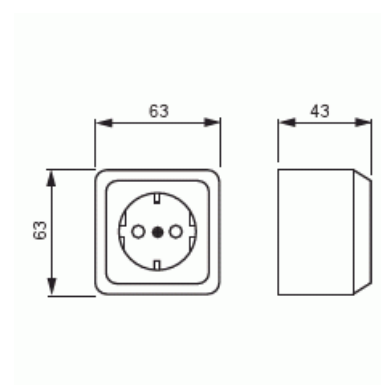

Vägguttag

Vägguttag, Jussi, 1-vägs, jordat, snabbanslutning

Typ: 20EAKS

E-nr: 1817106

Produkt ID: 2TKA000660G1

GTIN: 6410024061316

Teknisk specifikation

Packning

Förpackning:	10/100
Enhet:	st

ETIM Data

Antal aktiva stift (runda):	2
Med signallampa:	Nej
Antal enheter:	1
Antal faser:	1
Prägling/Indikering:	Ingen
Anslutningstyp:	Insticksklämma (snabbklämma)
Med gångjärnslock:	Nej
Petskyddad:	Ja

Textfält/Plats för märkning:	Nej
Färg:	Vit
RAL-nummer (liknande):	9010
Metallicfärg:	Nej
Transparent:	Nej
Låsbar:	Nej
Utskjutningsmekanism:	Nej
Isolerad montering:	Nej
Med funktionsbelysning:	Nej
Med orienteringsbelysning:	Nej
Överspänningsskydd:	Nej
Felströmsskydd:	Nej
Med finsäkring:	Nej
Särskild strömförsörjning:	Ingen särskild strömförsörjning
Monteringsmetod:	Utanpåliggande montage
Typ av fastsättning:	Montering med skruv
Material:	Plast
Materialkvalitet:	Termoplast
Halogenfri:	Ja
Ytskydd:	Obehandlad
Typ av yta:	Blank
Anti-bakteriell:	Nej
Med genomgångsfunktion:	Nej
Med brytare:	Nej
Roterad centralinsats:	Nej
Märkström:	16 A
Märkspänning:	250 V
Frekvensområde:	50 Hz
Lämplig för skyddsklass (IP):	IP21
Apparatens bredd:	63 mm
Apparatens höjd:	43 mm
Apparatens djup:	63 mm