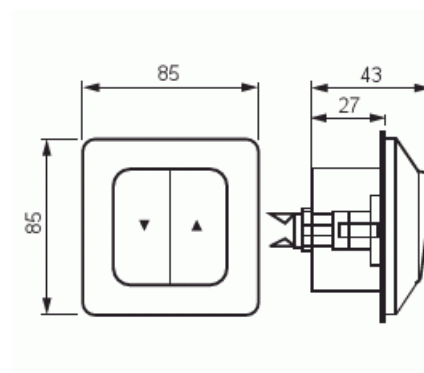

Strömställare

Jalusiströmställare

Typ: 2020/4U2

E-nr: 1815054

Produkt ID: 2TKA000642G1

GTIN: 6418677301988

Teknisk specifikation

Elektriska värden

Märkspänning: 250 V

Klassificering

Lämplig för skyddsklass (IP): IP20

Packning

Förpackning: 1/10/100/1200

Enhet: st

ETIM Data

Sammansättning: Baselement med hel täckplatta