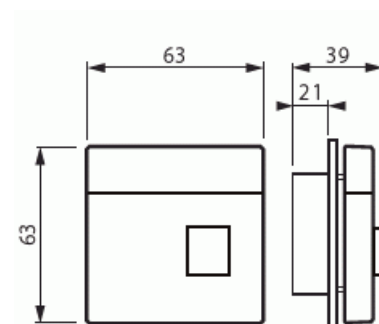

Teknisk specifikation

Klassificering

Lämplig för skyddsklass (IP):	IP20
-------------------------------	------

Packning

Förpackning:	1/10/100/1200
Enhet:	st

ETIM Data

Modell/Utförande:	Enkel tryckknapp
Prägling/Indikering:	Ingen
Scanable symbol / barrier free:	Nej
Användning:	Omkopplare/tryckknapp