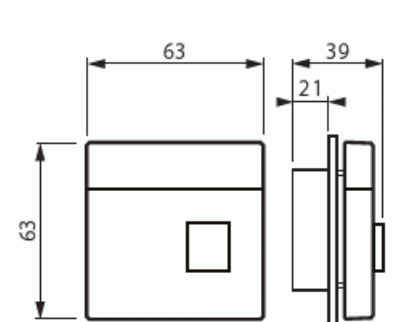

Teknisk specifikation

Klassificering

Lämplig för skyddsklass (IP): IP20

Packning

Förpackning: 1/10/100/1200

Enhet: st

ETIM Data

Modell/Utförande: Enkel tryckknapp