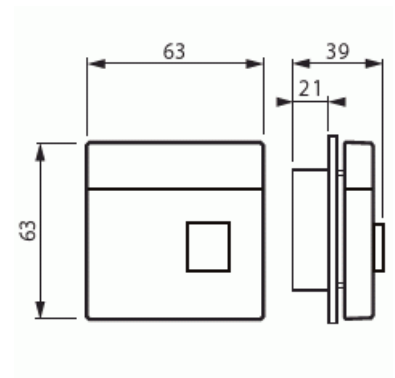

Centrumdelar

Centrumdelar, 1-knapp, Impressivo, vit

Typ: 1P-84

E-nr: 5506001

Produkt ID: 2TKA000632G1

GTIN: 6418677330056

Impressivo centrumdelar för Jussi-signalprodukter: FEH1001, FEH1101, FEH2100, FAP2001 och FIP1011.

Teknisk specifikation

Packning

Förpackning:	1/10/100/1200
Enhet:	st

ETIM Data

Modell/Utförande:	Enkel tryckknapp
Prägling/Indikering:	Ingen
Scanable symbol / barrier free:	Nej
Användning:	Omkopplare/tryckknapp
Lämplig för beröringssensor för bussystem:	Nej
Typ av fastsättning:	Skruvmontering
Övervakningsfönster/ljusuttag:	Ja

Material:	Plast
Materialkvalitet:	Termoplast
Halogenfri:	Ja
Ytskydd:	Övrigt
Typ av yta:	Blank
Anti-bakteriell:	Nej
Färg:	Vit
RAL-nummer (liknande):	9016
Med tryckbar etikett:	Ja
Med utbytbar lins/symbol:	Ja
Lämplig för skyddsklass (IP):	IP20
Slagtålighet (IK):	IK00
Bredd:	63 mm
Höjd:	39 mm
Djup:	63 mm