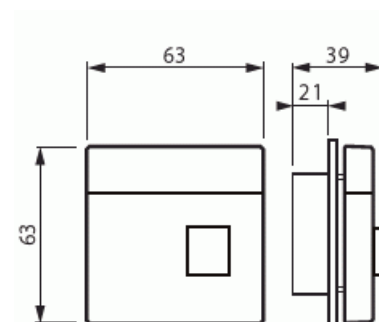

Teknisk specifikation

Klassificering

| | |
|-------------------------------|------|
| Lämplig för skyddsklass (IP): | IP20 |
|-------------------------------|------|

Packning

| | |
|--------------|---------------|
| Förpackning: | 1/10/100/1200 |
| Enhet: | st |