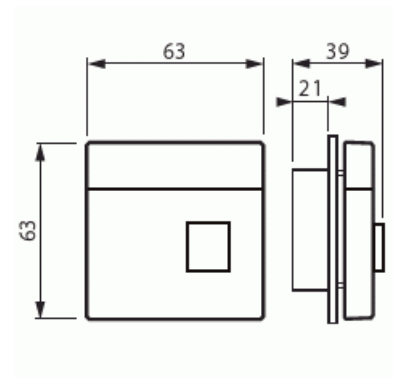

Centrumdelar

Centrumdelar, 1-knapp, Impressivo, aluminium

Typ: 1P-83

E-nr: 5506071

Produkt ID: 2TKA000631G1

GTIN: 6418677330698

Impressivo centrumdelar för Jussi-signalprodukter: FEH1001, FEH1101, FEH2100, FAP2001 och FIP1011.

Teknisk specifikation

Packning

Förpackning:	1/10/100/1200
Enhet:	st

ETIM Data

Modell/Utförande:	Enkel tryckknapp
Prägling/Indikering:	Ingen
Scanable symbol / barrier free:	Nej
Användning:	Omkopplare/tryckknapp
Lämplig för beröringssensor för bussystem:	Nej
Typ av fastsättning:	Skruvmontering

Övervakningsfönster/ljusuttag:	Ja
Material:	Plast
Materialkvalitet:	Termoplast
Halogenfri:	Ja
Ytskydd:	Övrigt
Typ av yta:	Blank
Anti-bakteriell:	Nej
Färg:	Aluminium
RAL-nummer (liknande):	9006
Med tryckbar etikett:	Ja
Med utbytbar lins/symbol:	Ja
Lämplig för skyddsklass (IP):	IP20
Slagtålighet (IK):	IK00
Bredd:	63 mm
Höjd:	39 mm
Djup:	63 mm