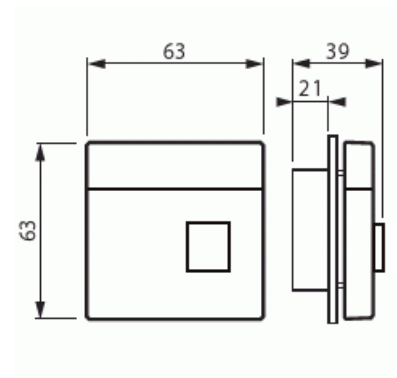

Centrumdelar

Centrumdelar, 1-knapp, Impressivo, aluminium

Typ: 1P-83

E-nr: 5506071

Produkt ID: 2TKA000631G1

GTIN: 6418677330698

Impressivo centrumdelar för Jussi-signalprodukter: FEH1001, FEH1101, FEH2100, FAP2001 och FIP1011.

Innehåller de delar som behövs för att ändra Jussi-seriens signalprodukt till motsvarande produkt i Impressivo-serien.

Markeringsmöjlighet på tryckknapp och namnskylt, grön och röd etikett medföljer.

Aluminium.

Teknisk specifikation

Klassificering

Lämplig för skyddsklass (IP): IP20

Packning

Förpackning: 1/10/100/1200

Enhet: st

ETIM Data

Modell/Utförande: Enkel tryckknapp

Prägling/Indikering: Ingen

Scanable symbol / barrier free: Nej