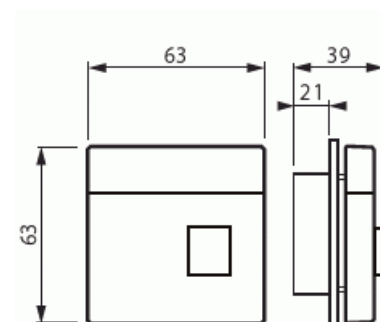

Centrumdelar

Centrumdelar, 1-knapp, Impressivo, antracit

Typ: 1P-81

E-nr: 5506031

Produkt ID: 2TKA000630G1

GTIN: 6418677330681

Impressivo centrumdelar för Jussi-signalprodukter: FEH1001, FEH1101, FEH2100, FAP2001, FAP1001 och FIP1001. Innehåller de delar som behövs för att ändra Jussi-seriens signalprodukt till motsvarande produkt i Impressivo-serien. Markeringsmöjlighet på tryckknapp och namnskylt, grön och röd etikett medföljer. Antracit.

Teknisk specifikation

Klassificering

Lämplig för skyddsklass (IP):	IP20
-------------------------------	------

Packning

Förpackning:	1/10/100/1200
Enhet:	st

ETIM Data

Modell/Utförande:	Enkel tryckknapp
Prägling/Indikering:	Ingen
Scanable symbol / barrier free:	Nej
Användning:	Omkopplare/tryckknapp