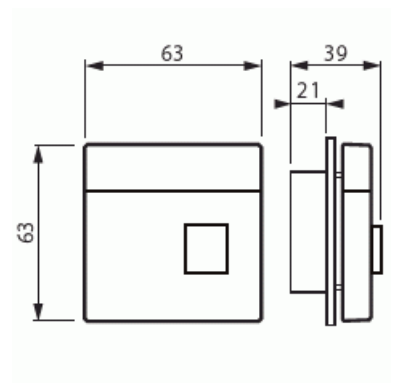

# Centrumdelar

Centrumdelar, 1-knapp, Impressivo, antracit

Typ: 1P-81

E-nr: 5506031

Produkt ID: 2TKA000630G1

GTIN: 6418677330681

Impressivo centrumdelar för Jussi-signalprodukter: FEH1001, FEH1101, FEH2100, FAP2001, FAP1001 och FIP1001. Innehåller de delar som behövs för att ändra Jussi-seriens signalprodukt till motsvarande produkt i Impressivo-serien. Markeringsmöjlighet på tryckknapp och namnskylt, grön och röd etikett medföljer. Antracit.

Material:	Plast
Materialkvalitet:	Termoplast
Halogenfri:	Ja
Ytskydd:	Övrigt
Typ av yta:	Blank
Anti-bakteriell:	Nej
Färg:	Antracitgrå
RAL-nummer (liknande):	7021
Med tryckbar etikett:	Ja
Med utbytbar lins/symbol:	Ja
Lämplig för skyddsklass (IP):	IP20
Slagtålighet (IK):	IK00
Bredd:	63 mm
Höjd:	39 mm
Djup:	63 mm