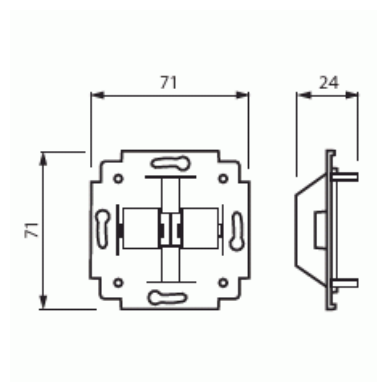

# RJ-vägguttag

RJ45 insats, 2 x Actassi

**Typ:** 1819.03

**E-nr:** 1815366

**Produkt ID:** 2TKA000601G1

**GTIN:** 6418677330469

Telekontaktinsats för två RJ45-klämmor. Passar till centrumplattorna 1819-xx.