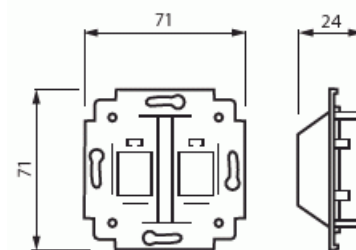

RJ-vägguttag

RJ45 insats, 2 x AMP

Typ: 1819.02

E-nr: 1815364

Produkt ID: 2TKA000600G1

GTIN: 6418677330452

Telekontaktinsats för två RJ45-klämmor. Passar till centrumplattorna 1819-xx.

Teknisk specifikation

Användning:	Modularjack
-------------	-------------

Stödring:	Nej
-----------	-----

Med dammskydd:	Nej
----------------	-----

Med gångjärnslock:	Nej
--------------------	-----

Uttagsriktning:	Rak
Textfält:	Utan indikeringsfält
Med tryck/prägling:	Nej
Monteringsmetod:	Infällt montage
Material:	Plast
Materialkvalitet:	Termoplast
Halogenfri:	Ja
Anti-bakteriell:	Nej
Ytskydd:	Obehandlad
Typ av yta:	Blank
Färg:	Vit
RAL-nummer (liknande):	9010
Transparent:	Nej
Typ av fastsättning:	Montering med skruv
Med boxar/kopplingar:	Nej
Lämplig för antal boxar/kopplingar:	2
Med dragavlastning:	Nej
Avskärmad buss:	Nej
Avskärmad kapsling:	Nej
Lysterklämma:	Nej
Med belysning:	Nej
Slagtålighet (IK):	IK00
Apparatens bredd:	70 mm
Apparatens höjd:	70 mm
Apparatens djup:	24 mm
Minsta djup på infälld installationsdosa:	12 mm