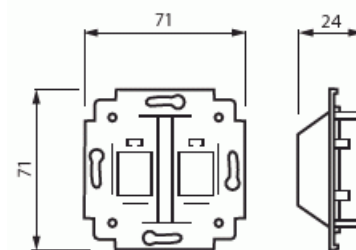

RJ-vägguttag

RJ45 insats, 2 x AMP

Typ: 1819.02

E-nr: 1815364

Produkt ID: 2TKA000600G1

GTIN: 6418677330452

Telekontaktinsats för två RJ45-klämmor. Passar till centrumplattorna 1819-xx.

Teknisk specifikation

Packning

Förpackning:	10/100
Enhet:	st

ETIM Data

Sammansättning:	Grundelement
Användning:	Modularjack
Stödring:	Nej
Med dammskydd:	Nej
Med gångjärnslock:	Nej
Uttagsriktning:	Rak
Textfält:	Utan indikeringsfält
Med tryck/prägling:	Nej

Monteringsmetod:	Infällt montage
Material:	Plast
Materialkvalitet:	Termoplast
Halogenfri:	Ja
Anti-bakteriell:	Nej
Ytskydd:	Obehandlad
Typ av yta:	Blank
Färg:	Vit
RAL-nummer (liknande):	9010
Transparent:	Nej
Typ av fastsättning:	Montering med skruv
Med boxar/kopplingar:	Nej
Lämplig för antal boxar/kopplingar:	2
Med dragavlastning:	Nej
Avskärmad buss:	Nej
Avskärmad kapsling:	Nej
Lysterklämma:	Nej
Med belysning:	Nej
Lämplig för skyddsklass (IP):	IP20
Slagtålighet (IK):	IK00
Apparatens bredd:	70 mm
Apparatens höjd:	70 mm
Apparatens djup:	24 mm
Minsta djup på infälld installationsdosa:	12 mm