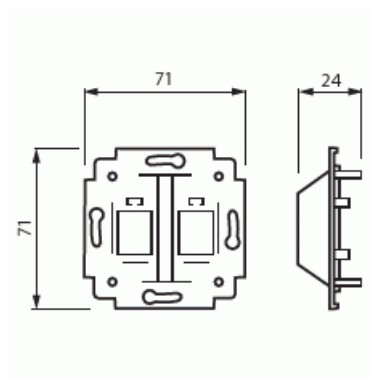

RJ-vägguttag

RJ45 insats, 2 x AMP

Typ: 1819.02

E-nr: 1815364

Produkt ID: 2TKA000600G1

GTIN: 6418677330452

Telekontaktinsats för två RJ45-klämmor. Passar till centrumplattorna 1819-xx.

Teknisk specifikation

Klassificering

| | |
|-------------------------------|------|
| Lämplig för skyddsklass (IP): | IP20 |
|-------------------------------|------|

Packning

| | |
|--------------|--------|
| Förpackning: | 10/100 |
| Enhet: | st |

ETIM Data

| | |
|--------------------|--------------|
| Sammansättning: | Grundelement |
| Användning: | Modularjack |
| Stödring: | Nej |
| Med dammskydd: | Nej |
| Med gångjärnslock: | Nej |

| | |
|---|----------------------|
| Uttagsriktning: | Rak |
| Textfält: | Utan indikeringsfält |
| Med tryck/prägling: | Nej |
| Monteringsmetod: | Infällt montage |
| Material: | Plast |
| Materialkvalitet: | Termoplast |
| Halogenfri: | Ja |
| Anti-bakteriell: | Nej |
| Ytskydd: | Obehandlad |
| Typ av yta: | Blank |
| Färg: | Vit |
| RAL-nummer (liknande): | 9010 |
| Transparent: | Nej |
| Typ av fastsättning: | Montering med skruv |
| Med boxar/kopplingar: | Nej |
| Lämplig för antal boxar/kopplingar: | 2 |
| Med dragavlastning: | Nej |
| Avskärmad buss: | Nej |
| Avskärmad kapsling: | Nej |
| Lysterklämma: | Nej |
| Med belysning: | Nej |
| Slagtålighet (IK): | IK00 |
| Apparatens bredd: | 70 mm |
| Apparatens höjd: | 70 mm |
| Apparatens djup: | 24 mm |
| Minsta djup på infälld installationsdosa: | 12 mm |