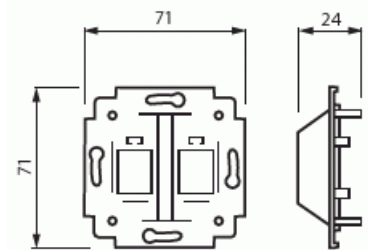

# RJ-vägguttag

RJ45 insats, 2 x Keystone

Typ: 1819.01

E-nr: 1815363

Produkt ID: 2TKA000599G1

GTIN: 6418677330445

Telekontaktinsats för två RJ45-klämmor. Passar till centrumplattorna 1819-xx.

### ETIM Data

Sammansättning:	Grundelement
Användning:	Modularjack
Stödring:	Nej
Med dammskydd:	Nej
Med gångjärnslock:	Nej
Uttagsriktning:	Rak
Textfält:	Utan indikeringsfält
Med tryck/prägling:	Nej

Monteringsmetod:	Infällt montage
Material:	Plast
Materialkvalitet:	Termoplast
Halogenfri:	Ja
Anti-bakteriell:	Nej
Ytskydd:	Obehandlad
Typ av yta:	Blank
Färg:	Vit
RAL-nummer (liknande):	9010
Transparent:	Nej
Typ av fastsättning:	Montering med skruv
Med boxar/kopplingar:	Nej
Lämplig för antal boxar/kopplingar:	2
Med dragavlastning:	Nej
Avskärmad buss:	Nej
Avskärmad kapsling:	Nej
Lysterklämma:	Nej
Med belysning:	Nej
Lämplig för skyddsklass (IP):	IP20
Slagtålighet (IK):	IK00
Apparatens bredd:	70 mm
Apparatens höjd:	70 mm
Apparatens djup:	24 mm
Minsta djup på infälld installationsdosa:	12 mm