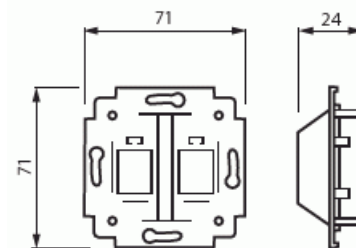

RJ-vägguttag

RJ45 insats, 2 x Keystone

Typ: 1819.01

E-nr: 1815363

Produkt ID: 2TKA000599G1

GTIN: 6418677330445

Telekontaktinsats för två RJ45-klämmor. Passar till centrumplattorna 1819-xx.

Teknisk specifikation

Klassificering

Lämplig för skyddsklass (IP): IP20

Packning

Förpackning: 10/100

Enhet: st

ETIM Data

Sammansättning: Grundelement

Användning: Modularjack

Stödring: Nej

Med dammskydd: Nej

Med gångjärnslock: Nej

Uttagsriktning:	Rak
Textfält:	Utan indikeringsfält
Med tryck/prägling:	Nej
Monteringsmetod:	Infällt montage
Material:	Plast
Materialkvalitet:	Termoplast
Halogenfri:	Ja
Anti-bakteriell:	Nej
Ytskydd:	Obehandlad
Typ av yta:	Blank
Färg:	Vit
RAL-nummer (liknande):	9010
Transparent:	Nej
Typ av fastsättning:	Montering med skruv
Med boxar/kopplingar:	Nej
Lämplig för antal boxar/kopplingar:	2
Med dragavlastning:	Nej
Avskärmad buss:	Nej
Avskärmad kapsling:	Nej
Lysterklämma:	Nej
Med belysning:	Nej
Slagtålighet (IK):	IK00
Apparatens bredd:	70 mm
Apparatens höjd:	70 mm
Apparatens djup:	24 mm
Minsta djup på infälld installationsdosa:	12 mm