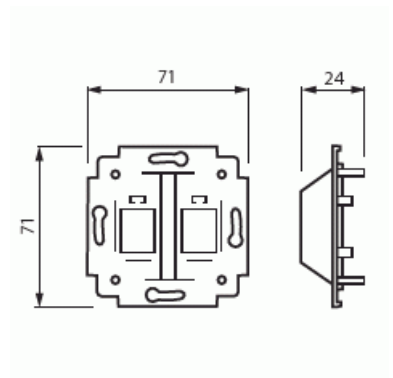

# RJ-vägguttag

RJ45 insats, 2 x Keystone

Typ: 1819.01

E-nr: 1815363

Produkt ID: 2TKA000599G1

GTIN: 6418677330445

Telekontaktinsats för två RJ45-klämmor. Passar till centrumplattorna 1819-xx.

### ETIM Data

Sammansättning:	Grundelement
Användning:	Modularjack
Stödring:	Nej
Med dammskydd:	Nej
Med gångjärnslock:	Nej

Uttagsriktning:	Rak
Textfält:	Utan indikeringsfält
Med tryck/prägling:	Nej
Monteringsmetod:	Infällt montage
Material:	Plast
Materialkvalitet:	Termoplast
Halogenfri:	Ja
Anti-bakteriell:	Nej
Ytskydd:	Obehandlad
Typ av yta:	Blank
Färg:	Vit
RAL-nummer (liknande):	9010
Transparent:	Nej
Typ av fastsättning:	Montering med skruv
Med boxar/kopplingar:	Nej
Lämplig för antal boxar/kopplingar:	2
Med dragavlastning:	Nej
Avskärmad buss:	Nej
Avskärmad kapsling:	Nej
Lysterklämma:	Nej
Med belysning:	Nej
Slagtålighet (IK):	IK00
Apparatens bredd:	70 mm
Apparatens höjd:	70 mm
Apparatens djup:	24 mm
Minsta djup på infälld installationsdosa:	12 mm