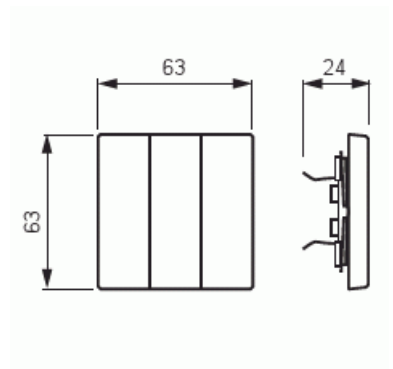

Vippa

Vippa, Impressivo, 3x1-pol, aluminium

Typ: 1783-83

E-nr: 1815563

Produkt ID: 2TKA000515G1

GTIN: 6418677329241

3-vägs vippa för strömställarinsatsen 10631.xx med 3-vippor. Kan installeras inomhus i torra utrymmen. Vid infällt montage i fuktiga utrymmen eller ute bör tätningsserie användas samt skruvfästningsram för vippa. Tillverkad av högklassigt och hållbart plastmaterial. Ytan är blank och lätt att hålla ren. Rengöring med vanliga milda tvättmedel för hushåll. Användning av starka lösningsmedel bör undvikas.

Teknisk specifikation

Packning

Förpackning:	1/10/100/2800
Enhet:	st

ETIM Data

Modell/Utförande:	Tredelad vippa
Prägling/Indikering:	Ingen
Scanable symbol / barrier free:	Nej
Användning:	Omkopplare/tryckknapp
Lämplig för beröringssensor för bussystem:	Nej
Typ av fastsättning:	Klämmontering
Övervakningsfönster/ljusuttag:	Nej
Material:	Plast

Materialkvalitet:	Termoplast
Halogenfri:	Ja
Ytskydd:	Lackerad
Typ av yta:	Matt
Anti-bakteriell:	Nej
Färg:	Aluminium
RAL-nummer (liknande):	9006
Med tryckbar etikett:	Nej
Med utbytbar lins/symbol:	Nej
Lämplig för skyddsklass (IP):	IP21
Slagtålighet (IK):	IK00
Bredd:	63 mm
Höjd:	63 mm
Djup:	25 mm