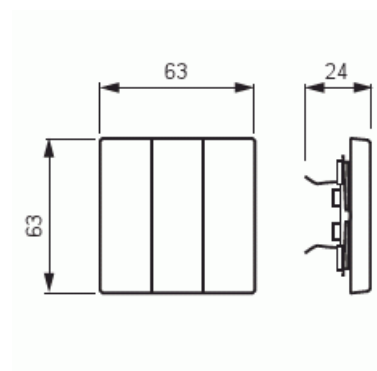

Vippa

Vippa, Impressivo, 3x1-pol, aluminium

Typ: 1783-83

E-nr: 1815563

Produkt ID: 2TKA000515G1

GTIN: 6418677329241

3-vägs vippa för strömställarinsatsen 10631.xx med 3-vippor. Kan installeras inomhus i torra utrymmen. Vid infällt montage i fuktiga utrymmen eller ute bör tätningsserie användas samt skruvfästningsram för vippa. Tillverkad av högklassigt och hållbart plastmaterial. Ytan är blank och lätt att hålla ren. Rengöring med vanliga milda tvättmedel för hushåll. Användning av starka lösningsmedel bör undvikas.

Teknisk specifikation

Klassificering

Lämplig för skyddsklass (IP):	IP21
-------------------------------	------

Packning

Förpackning:	1/10/100/2800
Enhet:	st

ETIM Data

Modell/Utförande:	Tredelad vippa
Prägling/Indikering:	Ingen
Scanable symbol / barrier free:	Nej
Användning:	Omkopplare/tryckknapp
Lämplig för beröringssensor för bussystem:	Nej

Typ av fastsättning:	Klämmontering
Övervakningsfönster/ljusuttag:	Nej
Material:	Plast
Materialkvalitet:	Termoplast
Halogenfri:	Ja
Ytskydd:	Lackerad
Typ av yta:	Matt
Anti-bakteriell:	Nej
Färg:	Aluminium
RAL-nummer (liknande):	9006
Med tryckbar etikett:	Nej
Med utbytbar lins/symbol:	Nej
Slagtålighet (IK):	IK00
Bredd:	63 mm
Höjd:	63 mm
Djup:	25 mm