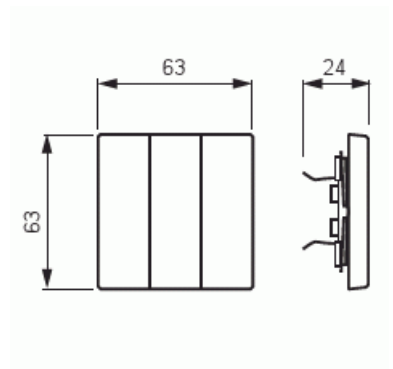

Vippa

Vippa, Impressivo, 3x1-pol, antracit

Typ: 1783-81

E-nr: 1815463

Produkt ID: 2TKA000514G1

GTIN: 6418677329234

3-vägs vippa för strömställarinsatsen 10631.xx med 3-vippor. Kan installeras inomhus i torra utrymmen. Vid infällt montage i fuktiga utrymmen eller ute bör tätningsserie användas samt skruvfästningsram för vippa. Tillverkad av högklassigt och hållbart plastmaterial. Ytan är blank och lätt att hålla ren. Rengöring med vanliga milda tvättmedel för hushåll. Användning av starka lösningsmedel bör undvikas.

Teknisk specifikation

Packning

Förpackning:	1/10/100/2800
Enhet:	st

ETIM Data

Modell/Utförande:	Tredelad vippa
Prägling/Indikering:	Ingen
Scanable symbol / barrier free:	Nej
Användning:	Omkopplare/tryckknapp
Lämplig för beröringssensor för bussystem:	Nej
Typ av fastsättning:	Klämmontering
Övervakningsfönster/ljusuttag:	Nej
Material:	Plast

Materialkvalitet:	Termoplast
Halogenfri:	Ja
Ytskydd:	Övrigt
Typ av yta:	Blank
Anti-bakteriell:	Nej
Färg:	Antracitgrå
RAL-nummer (liknande):	7021
Med tryckbar etikett:	Nej
Med utbytbar lins/symbol:	Nej
Lämplig för skyddsklass (IP):	IP21
Slagtålighet (IK):	IK00
Bredd:	63 mm
Höjd:	63 mm
Djup:	25 mm