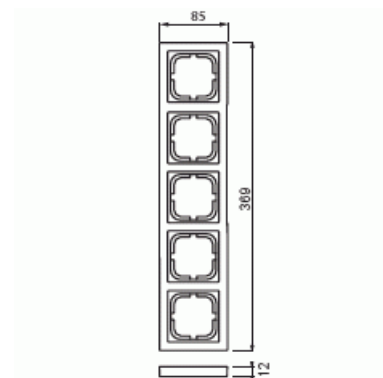

Täckram

Täckram, Impressivo, 85mm, 5-fack, vit

Typ: 1725F85-84

E-nr: 1815605

Produkt ID: 2TKA000434G1

GTIN: 6418677327933

Täckram för infällt montage av 1-vägs apparater med centrumplatta som exempelvis strömställare, 1-vägs uttag eller data/tele produkter. Kan installeras både lodrätt och vågrätt. Tillverkad av högklassigt och hållbart plastmaterial. Ytan är blank och lätt att hålla ren. Rengöring med vanliga milda tvättmedel för hushåll. Användning av starka lösningsmedel bör undvikas.

Teknisk specifikation

Packning

Förpackning:	1/5/25/700
Enhet:	st

ETIM Data

Antal enheter:	1
Monteringsriktning:	Horisontell och vertikal
Antal horisontella fack:	1
Antal vertikala fack:	1
Med monteringsram:	Nej
Infälld montering:	Ja
Lämplig för golvbox:	Nej
Lämplig för väggkanal:	Ja

Lämplig för inbyggnadsmontage:	Nej
Textfält/Plats för märkning:	Nej
Material:	Plast
Materialkvalitet:	Termoplast
Halogenfri:	Ja
Anti-bakteriell:	Nej
Ytskydd:	Obehandlad
Typ av yta:	Blank
Färg:	Vit
RAL-nummer (liknande):	9016
Transparent:	Nej
Med gångjärnslock:	Nej
Kapslingsklass (IP):	IP21
Typ av fastsättning:	Kläm-/skruvmontering
Bredd:	85 mm
Höjd:	12 mm
Djup:	369 mm
Inbyggnadsbredd:	369 mm
Inbyggnadshöjd:	85 mm
Diameter borrhål (öppning):	74 mm