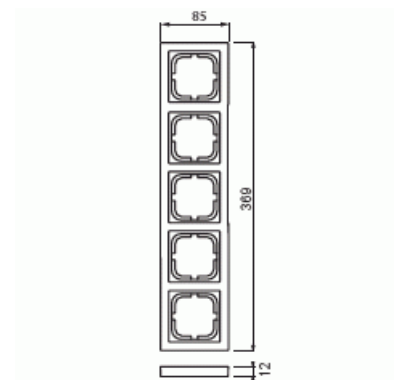

Täckram

Täckram, Impressivo, 85mm, 5-fack, aluminium

Typ: 1725F85-83

E-nr: 1815505

Produkt ID: 2TKA000433G1

GTIN: 6418677327964

Täckram för infällt montage av 1-vägs apparater med centrumplatta som exempelvis strömställare, 1-vägs uttag eller data/tele produkter. Kan installeras både lodrätt och vågrätt. Tillverkad av högklassigt och hållbart plastmaterial. Ytan är blank och lätt att hålla ren. Rengöring med vanliga milda tvättmedel för hushåll. Användning av starka lösningsmedel bör undvikas.

Teknisk specifikation

Packning

Förpackning:	1/5/25/700
Enhet:	st

ETIM Data

Antal enheter:	1
Monteringsriktning:	Horisontell och vertikal
Antal horisontella fack:	1
Antal vertikala fack:	1
Med monteringsram:	Nej
Infälld montering:	Ja
Lämplig för golvbox:	Nej

Lämplig för väggkanal:	Ja
Lämplig för inbyggnadsmontage:	Nej
Textfält/Plats för märkning:	Nej
Material:	Plast
Materialkvalitet:	Termoplast
Halogenfri:	Ja
Anti-bakteriell:	Nej
Ytskydd:	Obehandlad
Typ av yta:	Matt
Färg:	Aluminium
RAL-nummer (liknande):	9006
Transparent:	Nej
Med gångjärnslock:	Nej
Kapslingsklass (IP):	IP21
Typ av fastsättning:	Kläm-/skruvmontering
Bredd:	85 mm
Höjd:	12 mm
Djup:	369 mm
Inbyggnadsbredd:	369 mm
Inbyggnadshöjd:	85 mm
Diameter borrhål (öppning):	74 mm