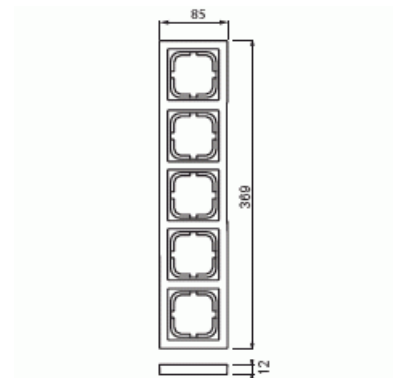

Täckram

Täckram, Impressivo, 85mm, 5-fack, aluminium

Typ: 1725F85-83

E-nr: 1815505

Produkt ID: 2TKA000433G1

GTIN: 6418677327964

Täckram för infällt montage av 1-vägs apparater med centrumplatta som exempelvis strömställare, 1-vägs uttag eller data/tele produkter. Kan installeras både lodrätt och vågrätt. Tillverkad av högklassigt och hållbart plastmaterial. Ytan är blank och lätt att hålla ren. Rengöring med vanliga milda tvättmedel för hushåll. Användning av starka lösningsmedel bör undvikas.

Teknisk specifikation

Packning

Förpackning:	1/5/25/700
Enhet:	st

ETIM Data

Antal enheter:	1
Monteringsriktning:	Horisontell och vertikal
Antal horisontella fack:	1
Antal vertikala fack:	1
Med monteringsram:	Nej
Infälld montering:	Ja
Lämplig för golvbox:	Nej

Lämplig för väggkanal:	Ja
Lämplig för inbyggnadsmontage:	Nej
Textfält/Plats för märkning:	Nej
Material:	Plast
Materialkvalitet:	Termoplast
Halogenfri:	Ja
Anti-bakteriell:	Nej
Ytskydd:	Obehandlad
Typ av yta:	Matt
Färg:	Aluminium
RAL-nummer (liknande):	9006
Transparent:	Nej
Med gångjärnslock:	Nej
Kapslingsklass (IP):	IP21
Typ av fastsättning:	Kläm-/skruvmontering
Bredd:	85 mm
Höjd:	12 mm
Djup:	369 mm
Inbyggnadsbredd:	369 mm
Inbyggnadshöjd:	85 mm
Diameter borrhål (öppning):	74 mm