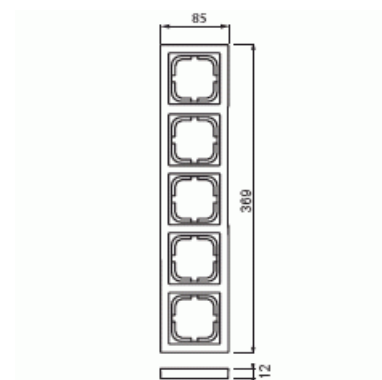

Täckram

Täckram, Impressivo, 85mm, 5-fack, aluminium

Typ: 1725F85-83

E-nr: 1815505

Produkt ID: 2TKA000433G1

GTIN: 6418677327964

Täckram för infällt montage av 1-vägs apparater med centrumplatta som exempelvis strömställare, 1-vägs uttag eller data/tele produkter. Kan installeras både lodrätt och vågrätt. Tillverkad av högklassigt och hållbart plastmaterial. Ytan är blank och lätt att hålla ren. Rengöring med vanliga milda tvättmedel för hushåll. Användning av starka lösningsmedel bör undvikas.

Teknisk specifikation

Packning

Förpackning:	1/5/25/700
Enhet:	st

ETIM Data

Antal enheter:	1
Monteringsriktning:	Horisontell och vertikal
Antal horisontella fack:	1
Antal vertikala fack:	1
Med monteringsram:	Nej
Infälld montering:	Ja
Lämplig för golvbox:	Nej

Lämplig för väggkanal:	Ja
Lämplig för inbyggnadsmontage:	Nej
Textfält/Plats för märkning:	Nej
Material:	Plast
Materialkvalitet:	Termoplast
Halogenfri:	Ja
Anti-bakteriell:	Nej
Ytskydd:	Obehandlad
Typ av yta:	Matt
Färg:	Aluminium
RAL-nummer (liknande):	9006
Transparent:	Nej
Med gångjärnslock:	Nej
Kapslingsklass (IP):	IP21
Typ av fastsättning:	Kläm-/skruvmontering
Bredd:	85 mm
Höjd:	12 mm
Djup:	369 mm
Inbyggnadsbredd:	369 mm
Inbyggnadshöjd:	85 mm
Diameter borrhål (öppning):	74 mm