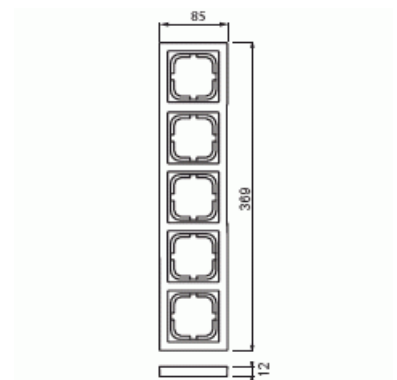

Täckram

Täckram, Impressivo, 85mm, 5-fack, antracit

Typ: 1725F85-81

E-nr: 1815405

Produkt ID: 2TKA000432G1

GTIN: 6418677327957

Täckram för infällt montage av 1-vägs apparater med centrumplatta som exempelvis strömställare, 1-vägs uttag eller data/tele produkter. Kan installeras både lodrätt och vågrätt. Tillverkad av högklassigt och hållbart plastmaterial. Ytan är blank och lätt att hålla ren. Rengöring med vanliga milda tvättmedel för hushåll. Användning av starka lösningsmedel bör undvikas.

Teknisk specifikation

Packning

| | |
|--------------|------------|
| Förpackning: | 1/5/25/700 |
| Enhet: | st |

ETIM Data

| | |
|--------------------------|--------------------------|
| Antal enheter: | 1 |
| Monteringsriktning: | Horisontell och vertikal |
| Antal horisontella fack: | 1 |
| Antal vertikala fack: | 1 |
| Med monteringsram: | Nej |
| Infälld montering: | Ja |
| Lämplig för golvbox: | Nej |

| | |
|--------------------------------|----------------------|
| Lämplig för väggkanal: | Ja |
| Lämplig för inbyggnadsmontage: | Nej |
| Textfält/Plats för märkning: | Nej |
| Material: | Plast |
| Materialkvalitet: | Termoplast |
| Halogenfri: | Ja |
| Anti-bakteriell: | Nej |
| Ytskydd: | Obehandlad |
| Typ av yta: | Blank |
| Färg: | Antracitgrå |
| RAL-nummer (liknande): | 7021 |
| Transparent: | Nej |
| Med gångjärnslock: | Nej |
| Kapslingsklass (IP): | IP21 |
| Typ av fastsättning: | Kläm-/skruvmontering |
| Bredd: | 85 mm |
| Höjd: | 12 mm |
| Djup: | 369 mm |
| Inbyggnadsbredd: | 369 mm |
| Inbyggnadshöjd: | 85 mm |
| Diameter borrhål (öppning): | 74 mm |