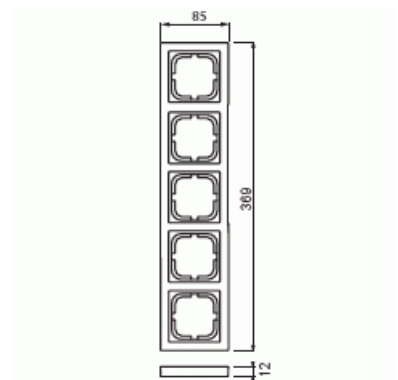

Täckram

Täckram, Impressivo, 85mm, 5-fack, antracit

Typ: 1725F85-81

E-nr: 1815405

Produkt ID: 2TKA000432G1

GTIN: 6418677327957

Täckram för infällt montage av 1-vägs apparater med centrumplatta som exempelvis strömställare, 1-vägs uttag eller data/tele produkter. Kan installeras både lodrätt och vågrätt. Tillverkad av högklassigt och hållbart plastmaterial. Ytan är blank och lätt att hålla ren. Rengöring med vanliga milda tvättmedel för hushåll. Användning av starka lösningsmedel bör undvikas.

Teknisk specifikation

Packning

Förpackning:	1/5/25/700
Enhet:	st

ETIM Data

Antal enheter:	1
Monteringsriktning:	Horisontell och vertikal
Antal horisontella fack:	1
Antal vertikala fack:	1
Med monteringsram:	Nej
Infälld montering:	Ja
Lämplig för golvbox:	Nej

Lämplig för väggkanal:	Ja
Lämplig för inbyggnadsmontage:	Nej
Textfält/Plats för märkning:	Nej
Material:	Plast
Materialkvalitet:	Termoplast
Halogenfri:	Ja
Anti-bakteriell:	Nej
Ytskydd:	Obehandlad
Typ av yta:	Blank
Färg:	Antracitgrå
RAL-nummer (liknande):	7021
Transparent:	Nej
Med gångjärnslock:	Nej
Kapslingsklass (IP):	IP21
Typ av fastsättning:	Kläm-/skruvmontering
Bredd:	85 mm
Höjd:	12 mm
Djup:	369 mm
Inbyggnadsbredd:	369 mm
Inbyggnadshöjd:	85 mm
Diameter borrhål (öppning):	74 mm