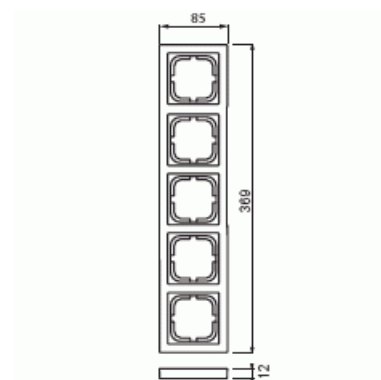

Täckram

Täckram, Impressivo, 85mm, 5-fack, antracit

Typ: 1725F85-81

E-nr: 1815405

Produkt ID: 2TKA000432G1

GTIN: 6418677327957

Täckram för infällt montage av 1-vägs apparater med centrumplatta som exempelvis strömställare, 1-vägs uttag eller data/tele produkter. Kan installeras både lodrätt och vågrätt. Tillverkad av högklassigt och hållbart plastmaterial. Ytan är blank och lätt att hålla ren. Rengöring med vanliga milda tvättmedel för hushåll. Användning av starka lösningsmedel bör undvikas.

Teknisk specifikation

Packning

| | |
|--------------|------------|
| Förpackning: | 1/5/25/700 |
| Enhet: | st |

ETIM Data

| | |
|--------------------------|--------------------------|
| Antal enheter: | 1 |
| Monteringsriktning: | Horisontell och vertikal |
| Antal horisontella fack: | 1 |
| Antal vertikala fack: | 1 |
| Med monteringsram: | Nej |
| Infälld montering: | Ja |
| Lämplig för golvbox: | Nej |

| | |
|--------------------------------|----------------------|
| Lämplig för väggkanal: | Ja |
| Lämplig för inbyggnadsmontage: | Nej |
| Textfält/Plats för märkning: | Nej |
| Material: | Plast |
| Materialkvalitet: | Termoplast |
| Halogenfri: | Ja |
| Anti-bakteriell: | Nej |
| Ytskydd: | Obehandlad |
| Typ av yta: | Blank |
| Färg: | Antracitgrå |
| RAL-nummer (liknande): | 7021 |
| Transparent: | Nej |
| Med gångjärnslock: | Nej |
| Kapslingsklass (IP): | IP21 |
| Typ av fastsättning: | Kläm-/skruvmontering |
| Bredd: | 85 mm |
| Höjd: | 12 mm |
| Djup: | 369 mm |
| Inbyggnadsbredd: | 369 mm |
| Inbyggnadshöjd: | 85 mm |
| Diameter borrhål (öppning): | 74 mm |