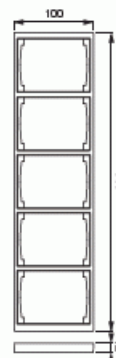

Täckram

Täckram, Impressivo, 100mm, 5-fack, aluminium

Typ: 1725F100-83

E-nr: 1815515

Produkt ID: 2TKA000429G1

GTIN: 6418677328169

Täckram för infällt montage av 2-vägs armaturer med centrumplatta som exempelvis dubbelt vägguttag. Även 1-vägs armaturer som exempelvis strömställare kan installeras med adaptorn 2519-xx. Kan installeras både lodrätt och vågrätt. Tillverkad av högklassigt och hållbart plastmaterial. Ytan är blank och lätt att hålla ren. Rengöring med vanliga milda tvättmedel för hushåll. Användning av starka lösningsmedel bör undvikas.

Teknisk specifikation

Packning

Förpackning:	1/5/25/700
Enhet:	st

ETIM Data

Antal enheter:	1
Monteringsriktning:	Horisontell och vertikal
Antal horisontella fack:	1
Antal vertikala fack:	1
Med monteringsram:	Nej
Infälld montering:	Ja

Lämplig för golvbox:	Nej
Lämplig för väggkanal:	Nej
Lämplig för inbyggnadsmontage:	Nej
Textfält/Plats för märkning:	Nej
Material:	Plast
Materialkvalitet:	Termoplast
Halogenfri:	Ja
Anti-bakteriell:	Nej
Ytskydd:	Obehandlad
Typ av yta:	Matt
Färg:	Aluminium
RAL-nummer (liknande):	9006
Transparent:	Nej
Med gångjärnslock:	Nej
Kapslingsklass (IP):	IP21
Typ av fastsättning:	Kläm-/skruvmontering
Bredd:	100 mm
Höjd:	12 mm
Djup:	369 mm
Inbyggnadsbredd:	369 mm
Inbyggnadshöjd:	100 mm
Diameter borrhål (öppning):	74 mm