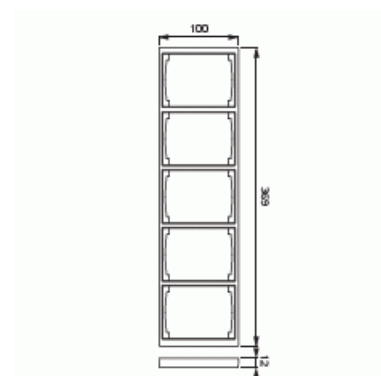

Täckram

Täckram, Impressivo, 100mm, 5-fack, aluminium

Typ: 1725F100-83

E-nr: 1815515

Produkt ID: 2TKA000429G1

GTIN: 6418677328169

Täckram för infällt montage av 2-vägs armaturer med centrumplatta som exempelvis dubbelt vägguttag. Även 1-vägs armaturer som exempelvis strömställare kan installeras med adaptorn 2519-xx. Kan installeras både lodrätt och vågrätt. Tillverkad av högklassigt och hållbart plastmaterial. Ytan är blank och lätt att hålla ren. Rengöring med vanliga milda tvättmedel för hushåll. Användning av starka lösningsmedel bör undvikas.

Teknisk specifikation

Packning

Förpackning:	1/5/25/700
Enhet:	st

ETIM Data

Antal enheter:	1
Monteringsriktning:	Horisontell och vertikal
Antal horisontella fack:	1
Antal vertikala fack:	1
Med monteringsram:	Nej
Infälld montering:	Ja

Lämplig för golvbox:	Nej
Lämplig för väggkanal:	Nej
Lämplig för inbyggnadsmontage:	Nej
Textfält/Plats för märkning:	Nej
Material:	Plast
Materialkvalitet:	Termoplast
Halogenfri:	Ja
Anti-bakteriell:	Nej
Ytskydd:	Obehandlad
Typ av yta:	Matt
Färg:	Aluminium
RAL-nummer (liknande):	9006
Transparent:	Nej
Med gångjärnslock:	Nej
Kapslingsklass (IP):	IP21
Typ av fastsättning:	Kläm-/skruvmontering
Bredd:	100 mm
Höjd:	12 mm
Djup:	369 mm
Inbyggnadsbredd:	369 mm
Inbyggnadshöjd:	100 mm
Diameter borrhål (öppning):	74 mm