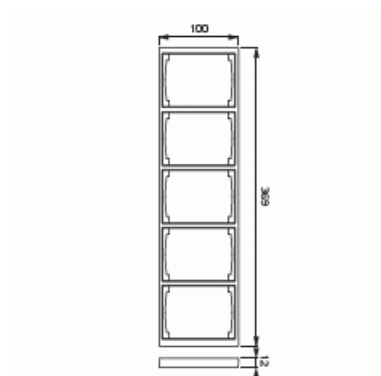

Täckram

Täckram, Impressivo, 100mm, 5-fack, antracit

Typ: 1725F100-81

E-nr: 1815415

Produkt ID: 2TKA000428G1

GTIN: 6418677328152

Täckram för infällt montage av 2-vägs armaturer med centrumplatta som exempelvis dubbelt vägguttag. Även 1-vägs armaturer som exempelvis strömställare kan installeras med adaptorn 2519-xx. Kan installeras både lodrätt och vågrätt. Tillverkad av högklassigt och hållbart plastmaterial. Ytan är blank och lätt att hålla ren. Rengöring med vanliga milda tvättmedel för hushåll. Användning av starka lösningsmedel bör undvikas.

Teknisk specifikation

Packning

Förpackning:	1/5/25/700
Enhet:	st

ETIM Data

Antal enheter:	1
Monteringsriktning:	Horisontell och vertikal
Antal horisontella fack:	1
Antal vertikala fack:	1
Med monteringsram:	Nej
Infälld montering:	Ja

Lämplig för golvbox:	Nej
Lämplig för väggkanal:	Nej
Lämplig för inbyggnadsmontage:	Nej
Textfält/Plats för märkning:	Nej
Material:	Plast
Materialkvalitet:	Termoplast
Halogenfri:	Ja
Anti-bakteriell:	Nej
Ytskydd:	Obehandlad
Typ av yta:	Blank
Färg:	Antracitgrå
RAL-nummer (liknande):	7021
Transparent:	Nej
Med gångjärnslock:	Nej
Kapslingsklass (IP):	IP21
Typ av fastsättning:	Kläm-/skruvmontering
Bredd:	100 mm
Höjd:	12 mm
Djup:	369 mm
Inbyggnadsbredd:	369 mm
Inbyggnadshöjd:	100 mm
Diameter borrhål (öppning):	74 mm