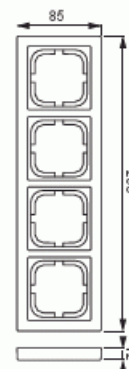

Täckram

Täckram, Impressivo, 85mm, 4-fack, vit

Typ: 1724F85-84

E-nr: 1815604

Produkt ID: 2TKA000409G1

GTIN: 6418677327896

Täckram för infällt montage av 1-vägs apparater med centrumplatta som exempelvis strömställare, 1-vägs uttag eller data/tele produkter. Kan installeras både lodrätt och vågrätt. Tillverkad av högklassigt och hållbart plastmaterial. Ytan är blank och lätt att hålla ren. Rengöring med vanliga milda tvättmedel för hushåll. Användning av starka lösningsmedel bör undvikas.

Teknisk specifikation

Packning

Förpackning:	1/5/25/700
Enhet:	st

ETIM Data

Antal enheter:	1
Monteringsriktning:	Horisontell och vertikal
Antal horisontella fack:	1
Antal vertikala fack:	1
Med monteringsram:	Nej
Infälld montering:	Ja
Lämplig för golvbox:	Nej
Lämplig för väggkanal:	Ja

Lämplig för inbyggnadsmontage:	Nej
Textfält/Plats för märkning:	Nej
Material:	Plast
Materialkvalitet:	Termoplast
Halogenfri:	Ja
Anti-bakteriell:	Nej
Ytskydd:	Obehandlad
Typ av yta:	Blank
Färg:	Vit
RAL-nummer (liknande):	9016
Transparent:	Nej
Med gångjärnslock:	Nej
Kapslingsklass (IP):	IP21
Typ av fastsättning:	Kläm-/skruvmontering
Bredd:	85 mm
Höjd:	12 mm
Djup:	298 mm
Inbyggnadsbredd:	298 mm
Inbyggnadshöjd:	85 mm
Diameter borrhål (öppning):	74 mm