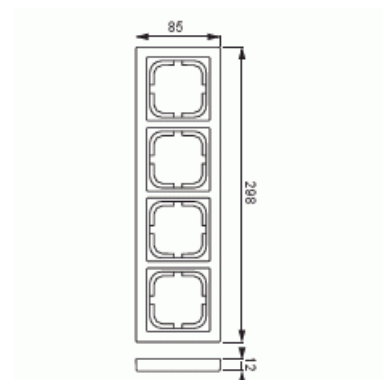

Täckram

Täckram, Impressivo, 85mm, 4-fack, vit

Typ: 1724F85-84

E-nr: 1815604

Produkt ID: 2TKA000409G1

GTIN: 6418677327896

Täckram för infällt montage av 1-vägs apparater med centrumplatta som exempelvis strömställare, 1-vägs uttag eller data/tele produkter. Kan installeras både lodrätt och vågrätt. Tillverkad av högklassigt och hållbart plastmaterial. Ytan är blank och lätt att hålla ren. Rengöring med vanliga milda tvättmedel för hushåll. Användning av starka lösningsmedel bör undvikas.

Teknisk specifikation

Packning

Förpackning:	1/5/25/700
Enhet:	st

ETIM Data

Antal enheter:	1
Monteringsriktning:	Horisontell och vertikal
Antal horisontella fack:	1
Antal vertikala fack:	1
Med monteringsram:	Nej
Infälld montering:	Ja
Lämplig för golvbox:	Nej
Lämplig för väggkanal:	Ja

Lämplig för inbyggnadsmontage:	Nej
Textfält/Plats för märkning:	Nej
Material:	Plast
Materialkvalitet:	Termoplast
Halogenfri:	Ja
Anti-bakteriell:	Nej
Ytskydd:	Obehandlad
Typ av yta:	Blank
Färg:	Vit
RAL-nummer (liknande):	9016
Transparent:	Nej
Med gångjärnslock:	Nej
Kapslingsklass (IP):	IP21
Typ av fastsättning:	Kläm-/skruvmontering
Bredd:	85 mm
Höjd:	12 mm
Djup:	298 mm
Inbyggnadsbredd:	298 mm
Inbyggnadshöjd:	85 mm
Diameter borrhål (öppning):	74 mm