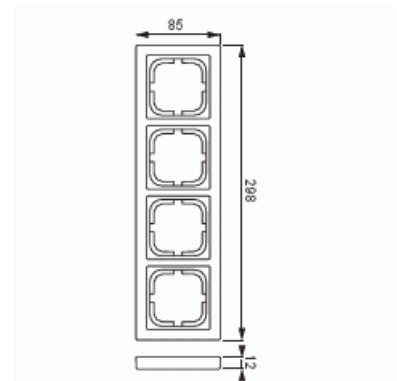

Täckram

Täckram, Impressivo, 85mm, 4-fack, aluminium

Typ: 1724F85-83

E-nr: 1815504

Produkt ID: 2TKA000408G1

GTIN: 6418677327926

Täckram för infällt montage av 1-vägs apparater med centrumplatta som exempelvis strömställare, 1-vägs uttag eller data/tele produkter. Kan installeras både lodrätt och vågrätt. Tillverkad av högklassigt och hållbart plastmaterial. Ytan är blank och lätt att hålla ren. Rengöring med vanliga milda tvättmedel för hushåll. Användning av starka lösningsmedel bör undvikas.

Teknisk specifikation

Packning

Förpackning:	1/5/25/700
Enhet:	st

ETIM Data

Antal enheter:	1
Monteringsriktning:	Horisontell och vertikal
Antal horisontella fack:	1
Antal vertikala fack:	1
Med monteringsram:	Nej
Infälld montering:	Ja
Lämplig för golvbox:	Nej

Lämplig för väggkanal:	Ja
Lämplig för inbyggnadsmontage:	Nej
Textfält/Plats för märkning:	Nej
Material:	Plast
Materialkvalitet:	Termoplast
Halogenfri:	Ja
Anti-bakteriell:	Nej
Ytskydd:	Obehandlad
Typ av yta:	Matt
Färg:	Aluminium
RAL-nummer (liknande):	9006
Transparent:	Nej
Med gångjärnslock:	Nej
Kapslingsklass (IP):	IP21
Typ av fastsättning:	Kläm-/skruvmontering
Bredd:	85 mm
Höjd:	12 mm
Djup:	298 mm
Inbyggnadsbredd:	298 mm
Inbyggnadshöjd:	85 mm
Diameter borrhål (öppning):	74 mm