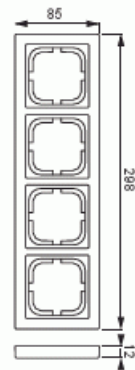

Täckram

Täckram, Impressivo, 85mm, 4-fack, antracit

Typ: 1724F85-81

E-nr: 1815404

Produkt ID: 2TKA000407G1

GTIN: 6418677327919

Täckram för infällt montage av 1-vägs apparater med centrumplatta som exempelvis strömställare, 1-vägs uttag eller data/tele produkter. Kan installeras både lodrätt och vågrätt. Tillverkad av högklassigt och hållbart plastmaterial. Ytan är blank och lätt att hålla ren. Rengöring med vanliga milda tvättmedel för hushåll. Användning av starka lösningsmedel bör undvikas.

Teknisk specifikation

Packning

Förpackning:	1/5/25/700
Enhet:	st

ETIM Data

Antal enheter:	1
Monteringsriktning:	Horisontell och vertikal
Antal horisontella fack:	1
Antal vertikala fack:	1
Med monteringsram:	Nej
Infälld montering:	Ja
Lämplig för golvbox:	Nej

Lämplig för väggkanal:	Ja
Lämplig för inbyggnadsmontage:	Nej
Textfält/Plats för märkning:	Nej
Material:	Plast
Materialkvalitet:	Termoplast
Halogenfri:	Ja
Anti-bakteriell:	Nej
Ytskydd:	Obehandlad
Typ av yta:	Blank
Färg:	Antracitgrå
RAL-nummer (liknande):	7021
Transparent:	Nej
Med gångjärnslock:	Nej
Kapslingsklass (IP):	IP21
Typ av fastsättning:	Kläm-/skruvmontering
Bredd:	85 mm
Höjd:	12 mm
Djup:	298 mm
Inbyggnadsbredd:	298 mm
Inbyggnadshöjd:	85 mm
Diameter borrhål (öppning):	74 mm