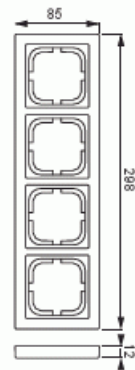

# Täckram

Täckram, Impressivo, 85mm, 4-fack, antracit

Typ: 1724F85-81

E-nr: 1815404

Produkt ID: 2TKA000407G1

GTIN: 6418677327919

Täckram för infällt montage av 1-vägs apparater med centrumplatta som exempelvis strömställare, 1-vägs uttag eller data/tele produkter. Kan installeras både lodrätt och vågrätt. Tillverkad av högklassigt och hållbart plastmaterial. Ytan är blank och lätt att hålla ren. Rengöring med vanliga milda tvättmedel för hushåll. Användning av starka lösningsmedel bör undvikas.

## Teknisk specifikation

### Packning

Förpackning:	1/5/25/700
Enhet:	st

### ETIM Data

Antal enheter:	1
Monteringsriktning:	Horisontell och vertikal
Antal horisontella fack:	1
Antal vertikala fack:	1
Med monteringsram:	Nej
Infälld montering:	Ja
Lämplig för golvbox:	Nej

Lämplig för väggkanal:	Ja
Lämplig för inbyggnadsmontage:	Nej
Textfält/Plats för märkning:	Nej
Material:	Plast
Materialkvalitet:	Termoplast
Halogenfri:	Ja
Anti-bakteriell:	Nej
Ytskydd:	Obehandlad
Typ av yta:	Blank
Färg:	Antracitgrå
RAL-nummer (liknande):	7021
Transparent:	Nej
Med gångjärnslock:	Nej
Kapslingsklass (IP):	IP21
Typ av fastsättning:	Kläm-/skruvmontering
Bredd:	85 mm
Höjd:	12 mm
Djup:	298 mm
Inbyggnadsbredd:	298 mm
Inbyggnadshöjd:	85 mm
Diameter borrhål (öppning):	74 mm