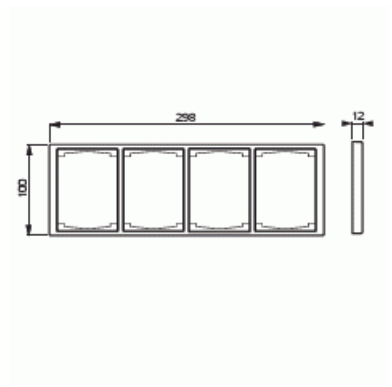

Täckram

Täckram, Impressivo, 100mm, 4-fack, aluminium

Typ: 1724F100-83

E-nr: 1815514

Produkt ID: 2TKA000404G1

GTIN: 6418677328121

Täckram för infällt montage av 2-vägs armaturer med centrumplatta som exempelvis dubbelt vägguttag. Även 1-vägs armaturer som exempelvis strömställare kan installeras med adaptorn 2519-xx. Kan installeras både lodrätt och vågrätt. Tillverkad av högklassigt och hållbart plastmaterial. Ytan är blank och lätt att hålla ren. Rengöring med vanliga milda tvättmedel för hushåll. Användning av starka lösningsmedel bör undvikas.

Teknisk specifikation

Packning

Förpackning:	1/5/25/700
Enhet:	st

ETIM Data

Antal enheter:	1
Monteringsriktning:	Horisontell och vertikal
Antal horisontella fack:	1
Antal vertikala fack:	1
Med monteringsram:	Nej
Infälld montering:	Ja

Lämplig för golvbox:	Nej
Lämplig för väggkanal:	Nej
Lämplig för inbyggnadsmontage:	Nej
Textfält/Plats för märkning:	Nej
Material:	Plast
Materialkvalitet:	Termoplast
Halogenfri:	Ja
Anti-bakteriell:	Nej
Ytskydd:	Obehandlad
Typ av yta:	Matt
Färg:	Aluminium
RAL-nummer (liknande):	9006
Transparent:	Nej
Med gångjärnslock:	Nej
Kapslingsklass (IP):	IP21
Typ av fastsättning:	Kläm-/skruvmontering
Bredd:	100 mm
Höjd:	12 mm
Djup:	298 mm
Inbyggnadsbredd:	298 mm
Inbyggnadshöjd:	100 mm
Diameter borrhål (öppning):	74 mm