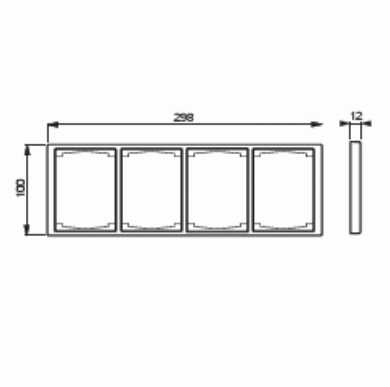

# Täckram

Täckram, Impressivo, 100mm, 4-fack, antracit

**Typ:** 1724F100-81

**E-nr:** 1815414

**Produkt ID:** 2TKA000403G1

**GTIN:** 6418677328114

Täckram för infällt montage av 2-vägs armaturer med centrumplatta som exempelvis dubbelt vägguttag. Även 1-vägs armaturer som exempelvis strömställare kan installeras med adaptorn 2519-xx. Kan installeras både lodrätt och vågrätt. Tillverkad av högklassigt och hållbart plastmaterial. Ytan är blank och lätt att hålla ren. Rengöring med vanliga milda tvättmedel för hushåll. Användning av starka lösningsmedel bör undvikas.

### Packning

Förpackning:	1/5/25/700
Enhet:	st

### ETIM Data

Antal enheter:	1
Monteringsriktning:	Horisontell och vertikal
Antal horisontella fack:	1
Antal vertikala fack:	1
Med monteringsram:	Nej
Infälld montering:	Ja

Lämplig för golvbox:	Nej
Lämplig för väggkanal:	Nej
Lämplig för inbyggnadsmontage:	Nej
Textfält/Plats för märkning:	Nej
Material:	Plast
Materialkvalitet:	Termoplast
Halogenfri:	Ja
Anti-bakteriell:	Nej
Ytskydd:	Obehandlad
Typ av yta:	Blank
Färg:	Antracitgrå
RAL-nummer (liknande):	7021
Transparent:	Nej
Med gångjärnslock:	Nej
Kapslingsklass (IP):	IP21
Typ av fastsättning:	Kläm-/skruvmontering
Bredd:	100 mm
Höjd:	12 mm
Djup:	298 mm
Inbyggnadsbredd:	298 mm
Inbyggnadshöjd:	100 mm
Diameter borrhål (öppning):	74 mm