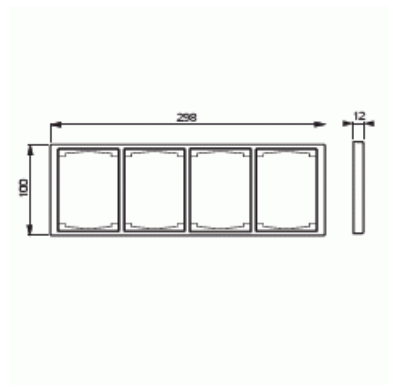

Täckram

Täckram, Impressivo, 100mm, 4-fack, antracit

Typ: 1724F100-81

E-nr: 1815414

Produkt ID: 2TKA000403G1

GTIN: 6418677328114

Täckram för infällt montage av 2-vägs armaturer med centrumplatta som exempelvis dubbelt vägguttag. Även 1-vägs armaturer som exempelvis strömställare kan installeras med adaptorn 2519-xx. Kan installeras både lodrätt och vågrätt. Tillverkad av högklassigt och hållbart plastmaterial. Ytan är blank och lätt att hålla ren. Rengöring med vanliga milda tvättmedel för hushåll. Användning av starka lösningsmedel bör undvikas.

Teknisk specifikation

Packning

Förpackning:	1/5/25/700
Enhet:	st

ETIM Data

Antal enheter:	1
Monteringsriktning:	Horisontell och vertikal
Antal horisontella fack:	1
Antal vertikala fack:	1
Med monteringsram:	Nej
Infälld montering:	Ja

Lämplig för golvbox:	Nej
Lämplig för väggkanal:	Nej
Lämplig för inbyggnadsmontage:	Nej
Textfält/Plats för märkning:	Nej
Material:	Plast
Materialkvalitet:	Termoplast
Halogenfri:	Ja
Anti-bakteriell:	Nej
Ytskydd:	Obehandlad
Typ av yta:	Blank
Färg:	Antracitgrå
RAL-nummer (liknande):	7021
Transparent:	Nej
Med gångjärnslock:	Nej
Kapslingsklass (IP):	IP21
Typ av fastsättning:	Kläm-/skruvmontering
Bredd:	100 mm
Höjd:	12 mm
Djup:	298 mm
Inbyggnadsbredd:	298 mm
Inbyggnadshöjd:	100 mm
Diameter borrhål (öppning):	74 mm