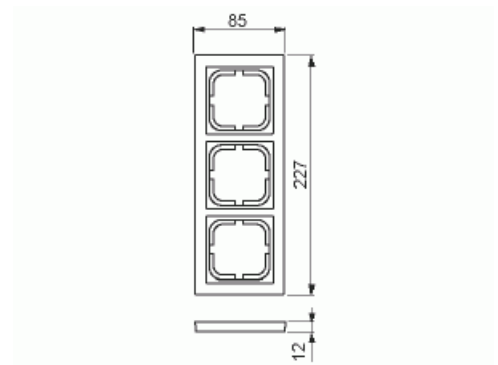

Täckram

Täckram, Impressivo, 85mm, 3-fack, aluminium

Typ: 1723F85-83

E-nr: 1815503

Produkt ID: 2TKA000374G1

GTIN: 6418677327889

Täckram för infällt montage av 1-vägs apparater med centrumplatta som exempelvis strömställare, 1-vägs uttag eller data/tele produkter. Kan installeras både lodrätt och vågrätt. Tillverkad av högklassigt och hållbart plastmaterial. Ytan är blank och lätt att hålla ren. Rengöring med vanliga milda tvättmedel för hushåll. Användning av starka lösningsmedel bör undvikas.

Teknisk specifikation

Packning

| | |
|--------------|------------|
| Förpackning: | 1/5/50/900 |
| Enhet: | st |

ETIM Data

| | |
|--------------------------|--------------------------|
| Antal enheter: | 1 |
| Monteringsriktning: | Horisontell och vertikal |
| Antal horisontella fack: | 1 |
| Antal vertikala fack: | 1 |
| Med monteringsram: | Nej |
| Infälld montering: | Ja |
| Lämplig för golvbox: | Nej |

| | |
|--------------------------------|----------------------|
| Lämplig för väggkanal: | Ja |
| Lämplig för inbyggnadsmontage: | Nej |
| Textfält/Plats för märkning: | Nej |
| Material: | Plast |
| Materialkvalitet: | Termoplast |
| Halogenfri: | Ja |
| Anti-bakteriell: | Nej |
| Ytskydd: | Obehandlad |
| Typ av yta: | Blank |
| Färg: | Aluminium |
| RAL-nummer (liknande): | 9006 |
| Transparent: | Nej |
| Med gångjärnslock: | Nej |
| Kapslingsklass (IP): | IP21 |
| Typ av fastsättning: | Kläm-/skruvmontering |
| Bredd: | 85 mm |
| Höjd: | 12 mm |
| Djup: | 227 mm |
| Inbyggnadsbredd: | 227 mm |
| Inbyggnadshöjd: | 85 mm |
| Diameter borrhål (öppning): | 74 mm |