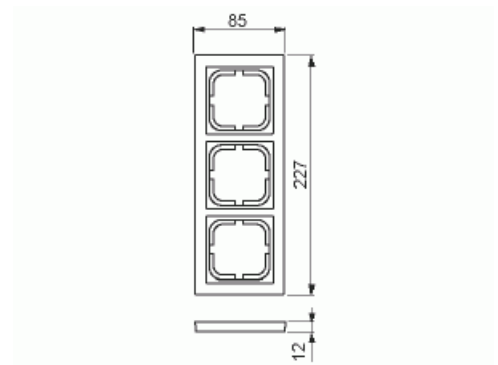

Täckram

Täckram, Impressivo, 85mm, 3-fack, aluminium

Typ: 1723F85-83

E-nr: 1815503

Produkt ID: 2TKA000374G1

GTIN: 6418677327889

Täckram för infällt montage av 1-vägs apparater med centrumplatta som exempelvis strömställare, 1-vägs uttag eller data/tele produkter. Kan installeras både lodrätt och vågrätt. Tillverkad av högklassigt och hållbart plastmaterial. Ytan är blank och lätt att hålla ren. Rengöring med vanliga milda tvättmedel för hushåll. Användning av starka lösningsmedel bör undvikas.

Teknisk specifikation

Packning

Förpackning:	1/5/50/900
Enhet:	st

ETIM Data

Antal enheter:	1
Monteringsriktning:	Horisontell och vertikal
Antal horisontella fack:	1
Antal vertikala fack:	1
Med monteringsram:	Nej
Infälld montering:	Ja
Lämplig för golvbox:	Nej

Lämplig för väggkanal:	Ja
Lämplig för inbyggnadsmontage:	Nej
Textfält/Plats för märkning:	Nej
Material:	Plast
Materialkvalitet:	Termoplast
Halogenfri:	Ja
Anti-bakteriell:	Nej
Ytskydd:	Obehandlad
Typ av yta:	Blank
Färg:	Aluminium
RAL-nummer (liknande):	9006
Transparent:	Nej
Med gångjärnslock:	Nej
Kapslingsklass (IP):	IP21
Typ av fastsättning:	Kläm-/skruvmontering
Bredd:	85 mm
Höjd:	12 mm
Djup:	227 mm
Inbyggnadsbredd:	227 mm
Inbyggnadshöjd:	85 mm
Diameter borrhål (öppning):	74 mm