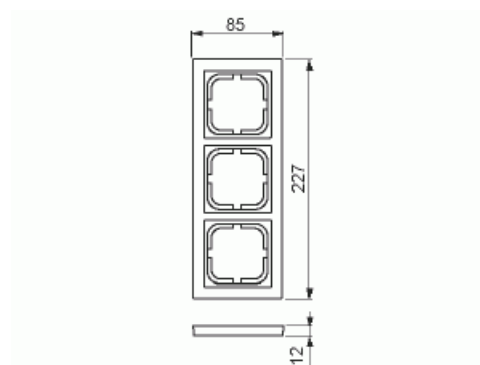

Täckram

Täckram, Impressivo, 85mm, 3-fack, aluminium

Typ: 1723F85-83

E-nr: 1815503

Produkt ID: 2TKA000374G1

GTIN: 6418677327889

Täckram för infällt montage av 1-vägs apparater med centrumplatta som exempelvis strömställare, 1-vägs uttag eller data/tele produkter. Kan installeras både lodrätt och vågrätt. Tillverkad av högklassigt och hållbart plastmaterial. Ytan är blank och lätt att hålla ren. Rengöring med vanliga milda tvättmedel för hushåll. Användning av starka lösningsmedel bör undvikas.

Teknisk specifikation

Packning

Förpackning:	1/5/50/900
Enhet:	st

ETIM Data

Antal enheter:	1
Monteringsriktning:	Horisontell och vertikal
Antal horisontella fack:	1
Antal vertikala fack:	1
Med monteringsram:	Nej
Infälld montering:	Ja
Lämplig för golvbox:	Nej

Lämplig för väggkanal:	Ja
Lämplig för inbyggnadsmontage:	Nej
Textfält/Plats för märkning:	Nej
Material:	Plast
Materialkvalitet:	Termoplast
Halogenfri:	Ja
Anti-bakteriell:	Nej
Ytskydd:	Obehandlad
Typ av yta:	Blank
Färg:	Aluminium
RAL-nummer (liknande):	9006
Transparent:	Nej
Med gångjärnslock:	Nej
Kapslingsklass (IP):	IP21
Typ av fastsättning:	Kläm-/skruvmontering
Bredd:	85 mm
Höjd:	12 mm
Djup:	227 mm
Inbyggnadsbredd:	227 mm
Inbyggnadshöjd:	85 mm
Diameter borrhål (öppning):	74 mm