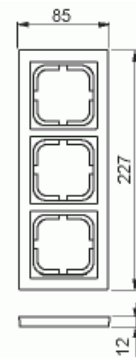

Täckram

Täckram, Impressivo, 85mm, 3-fack, antracit

Typ: 1723F85-81

E-nr: 1815403

Produkt ID: 2TKA000372G1

GTIN: 6418677327872

Täckram för infällt montage av 1-vägs apparater med centrumplatta som exempelvis strömställare, 1-vägs uttag eller data/tele produkter. Kan installeras både lodrätt och vågrätt. Tillverkad av högklassigt och hållbart plastmaterial. Ytan är blank och lätt att hålla ren. Rengöring med vanliga milda tvättmedel för hushåll. Användning av starka lösningsmedel bör undvikas.

Teknisk specifikation

Packning

Förpackning:	1/5/50/900
Enhet:	st

ETIM Data

Antal enheter:	1
Monteringsriktning:	Horisontell och vertikal
Antal horisontella fack:	1
Antal vertikala fack:	1
Med monteringsram:	Nej
Infälld montering:	Ja
Lämplig för golvbox:	Nej

Lämplig för väggkanal:	Ja
Lämplig för inbyggnadsmontage:	Nej
Textfält/Plats för märkning:	Nej
Material:	Plast
Materialkvalitet:	Termoplast
Halogenfri:	Ja
Anti-bakteriell:	Nej
Ytskydd:	Obehandlad
Typ av yta:	Blank
Färg:	Antracitgrå
RAL-nummer (liknande):	7021
Transparent:	Nej
Med gångjärnslock:	Nej
Kapslingsklass (IP):	IP21
Typ av fastsättning:	Kläm-/skruvmontering
Bredd:	85 mm
Höjd:	12 mm
Djup:	227 mm
Inbyggnadsbredd:	227 mm
Inbyggnadshöjd:	85 mm
Diameter borrhål (öppning):	74 mm