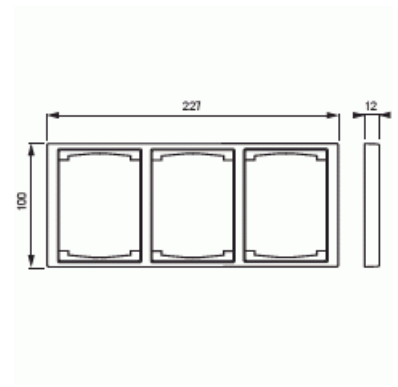

Täckram

Täckram, Impressivo, 100mm, 3-fack, aluminium

Typ: 1723F100-83

E-nr: 1815513

Produkt ID: 2TKA000367G1

GTIN: 6418677328084

Täckram för infällt montage av 2-vägs armaturer med centrumplatta som exempelvis dubbelt vägguttag. Även 1-vägs armaturer som exempelvis strömställare kan installeras med adaptorn 2519-xx. Kan installeras både lodrätt och vågrätt. Tillverkad av högklassigt och hållbart plastmaterial. Ytan är blank och lätt att hålla ren. Rengöring med vanliga milda tvättmedel för hushåll. Användning av starka lösningsmedel bör undvikas.

Teknisk specifikation

Packning

Förpackning:	1/5/50/900
Enhet:	st

ETIM Data

Antal enheter:	1
Monteringsriktning:	Horisontell och vertikal
Antal horisontella fack:	1
Antal vertikala fack:	1
Med monteringsram:	Nej
Infälld montering:	Ja

Lämplig för golvbox:	Nej
Lämplig för väggkanal:	Nej
Lämplig för inbyggnadsmontage:	Nej
Textfält/Plats för märkning:	Nej
Material:	Plast
Materialkvalitet:	Termoplast
Halogenfri:	Ja
Anti-bakteriell:	Nej
Ytskydd:	Obehandlad
Typ av yta:	Blank
Färg:	Aluminium
RAL-nummer (liknande):	9006
Transparent:	Nej
Med gångjärnslock:	Nej
Kapslingsklass (IP):	IP21
Typ av fastsättning:	Kläm-/skruvmontering
Bredd:	100 mm
Höjd:	12 mm
Djup:	227 mm
Inbyggnadsbredd:	227 mm
Inbyggnadshöjd:	100 mm
Diameter borrhål (öppning):	74 mm