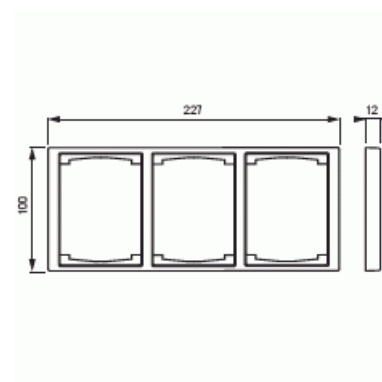

Täckram

Täckram, Impressivo, 100mm, 3-fack, aluminium

Typ: 1723F100-83

E-nr: 1815513

Produkt ID: 2TKA000367G1

GTIN: 6418677328084

Täckram för infällt montage av 2-vägs armaturer med centrumplatta som exempelvis dubbelt vägguttag. Även 1-vägs armaturer som exempelvis strömställare kan installeras med adaptorn 2519-xx. Kan installeras både lodrätt och vågrätt. Tillverkad av högklassigt och hållbart plastmaterial. Ytan är blank och lätt att hålla ren. Rengöring med vanliga milda tvättmedel för hushåll. Användning av starka lösningsmedel bör undvikas.

Teknisk specifikation

Packning

Förpackning:	1/5/50/900
Enhet:	st

ETIM Data

Antal enheter:	1
Monteringsriktning:	Horisontell och vertikal
Antal horisontella fack:	1
Antal vertikala fack:	1
Med monteringsram:	Nej
Infälld montering:	Ja

Lämplig för golvbox:	Nej
Lämplig för väggkanal:	Nej
Lämplig för inbyggnadsmontage:	Nej
Textfält/Plats för märkning:	Nej
Material:	Plast
Materialkvalitet:	Termoplast
Halogenfri:	Ja
Anti-bakteriell:	Nej
Ytskydd:	Obehandlad
Typ av yta:	Blank
Färg:	Aluminium
RAL-nummer (liknande):	9006
Transparent:	Nej
Med gångjärnslock:	Nej
Kapslingsklass (IP):	IP21
Typ av fastsättning:	Kläm-/skruvmontering
Bredd:	100 mm
Höjd:	12 mm
Djup:	227 mm
Inbyggnadsbredd:	227 mm
Inbyggnadshöjd:	100 mm
Diameter borrhål (öppning):	74 mm