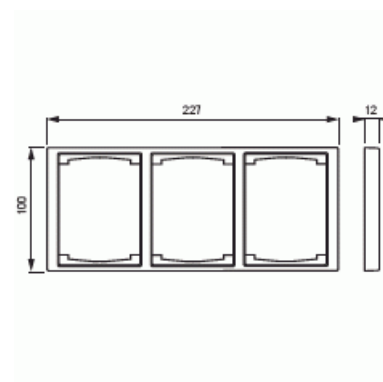

Täckram

Täckram, Impressivo, 100mm, 3-fack, antracit

Typ: 1723F100-81

E-nr: 1815413

Produkt ID: 2TKA000365G1

GTIN: 6418677328077

Täckram för infällt montage av 2-vägs armaturer med centrumplatta som exempelvis dubbelt vägguttag. Även 1-vägs armaturer som exempelvis strömställare kan installeras med adaptorn 2519-xx. Kan installeras både lodrätt och vågrätt. Tillverkad av högklassigt och hållbart plastmaterial. Ytan är blank och lätt att hålla ren. Rengöring med vanliga milda tvättmedel för hushåll. Användning av starka lösningsmedel bör undvikas.

Teknisk specifikation

Packning

Förpackning:	1/5/50/900
Enhet:	st

ETIM Data

Antal enheter:	1
Monteringsriktning:	Horisontell och vertikal
Antal horisontella fack:	1
Antal vertikala fack:	1
Med monteringsram:	Nej
Infälld montering:	Ja

Lämplig för golvbox:	Nej
Lämplig för väggkanal:	Nej
Lämplig för inbyggnadsmontage:	Nej
Textfält/Plats för märkning:	Nej
Material:	Plast
Materialkvalitet:	Termoplast
Halogenfri:	Ja
Anti-bakteriell:	Nej
Ytskydd:	Obehandlad
Typ av yta:	Blank
Färg:	Antracitgrå
RAL-nummer (liknande):	7021
Transparent:	Nej
Med gångjärnslock:	Nej
Kapslingsklass (IP):	IP21
Typ av fastsättning:	Kläm-/skruvmontering
Bredd:	100 mm
Höjd:	12 mm
Djup:	227 mm
Inbyggnadsbredd:	227 mm
Inbyggnadshöjd:	100 mm
Diameter borrhål (öppning):	74 mm