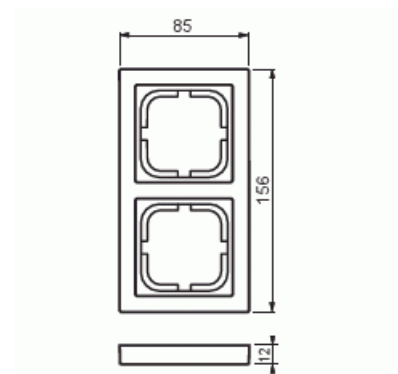

# Täckram

Täckram, Impressivo, 85mm, 2-fack, vit

**Typ:** 1722F85-84

**E-nr:** 1815602

**Produkt ID:** 2TKA000337G1

**GTIN:** 6418677327810

Täckram för infällt montage av 1-vägs apparater med centrumplatta som exempelvis strömställare, 1-vägs uttag eller data/tele produkter. Kan installeras både lodrätt och vågrätt. Tillverkad av högklassigt och hållbart plastmaterial. Ytan är blank och lätt att hålla ren. Rengöring med vanliga milda tvättmedel för hushåll. Användning av starka lösningsmedel bör undvikas.

### Packning

Förpackning:	1/5/50/1400
Enhet:	st

Lämplig för inbyggnadsmontage:	Nej
Textfält/Plats för märkning:	Nej
Material:	Plast
Materialkvalitet:	Termoplast
Halogenfri:	Ja
Anti-bakteriell:	Nej
Ytskydd:	Obehandlad
Typ av yta:	Blank
Färg:	Vit
RAL-nummer (liknande):	9016
Transparent:	Nej
Med gångjärnslock:	Nej
Kapslingsklass (IP):	IP21
Typ av fastsättning:	Kläm-/skruvmontering
Bredd:	85 mm
Höjd:	12 mm
Djup:	156 mm
Inbyggnadsbredd:	156 mm
Inbyggnadshöjd:	85 mm
Diameter borrhål (öppning):	74 mm