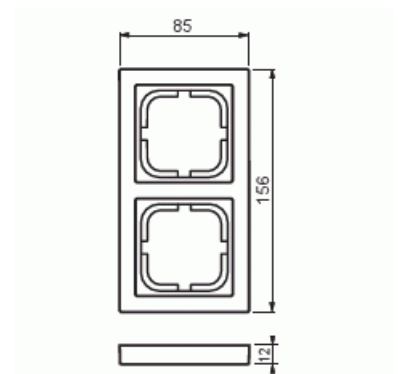

# Täckram

Täckram, Impressivo, 85mm, 2-fack, vit

**Typ:** 1722F85-84

**E-nr:** 1815602

**Produkt ID:** 2TKA000337G1

**GTIN:** 6418677327810

Täckram för infällt montage av 1-vägs apparater med centrumplatta som exempelvis strömställare, 1-vägs uttag eller data/tele produkter. Kan installeras både lodrätt och vågrätt. Tillverkad av högklassigt och hållbart plastmaterial. Ytan är blank och lätt att hålla ren. Rengöring med vanliga milda tvättmedel för hushåll. Användning av starka lösningsmedel bör undvikas.

### Packning

|              |             |
|--------------|-------------|
| Förpackning: | 1/5/50/1400 |
| Enhet:       | st          |