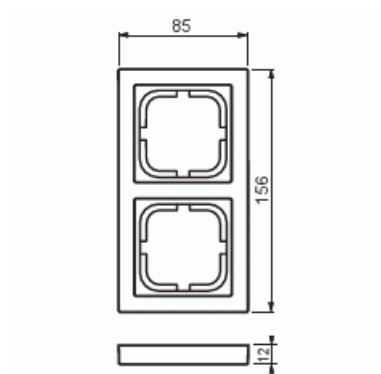

# Täckram

Täckram, Impressivo, 85mm, 2-fack, aluminium

**Typ:** 1722F85-83

**E-nr:** 1815502

**Produkt ID:** 2TKA000335G1

**GTIN:** 6418677327841

Täckram för infällt montage av 1-vägs apparater med centrumplatta som exempelvis strömställare, 1-vägs uttag eller data/tele produkter. Kan installeras både lodrätt och vågrätt. Tillverkad av högklassigt och hållbart plastmaterial. Ytan är blank och lätt att hålla ren. Rengöring med vanliga milda tvättmedel för hushåll. Användning av starka lösningsmedel bör undvikas.

### Packning

Förpackning:	1/5/50/1400
Enhet:	st

### ETIM Data

Antal enheter:	1
Monteringsriktning:	Horisontell och vertikal
Antal horisontella fack:	1
Antal vertikala fack:	1
Med monteringsram:	Nej
Infälld montering:	Ja
Lämplig för golvbox:	Nej

Lämplig för väggkanal:	Ja
Lämplig för inbyggnadsmontage:	Nej
Textfält/Plats för märkning:	Nej
Material:	Plast
Materialkvalitet:	Termoplast
Halogenfri:	Ja
Anti-bakteriell:	Nej
Ytskydd:	Obehandlad
Typ av yta:	Blank
Färg:	Aluminium
RAL-nummer (liknande):	9006
Transparent:	Nej
Med gångjärnslock:	Nej
Kapslingsklass (IP):	IP21
Typ av fastsättning:	Kläm-/skruvmontering
Bredd:	85 mm
Höjd:	12 mm
Djup:	156 mm
Inbyggnadsbredd:	156 mm
Inbyggnadshöjd:	85 mm
Diameter borrhål (öppning):	74 mm