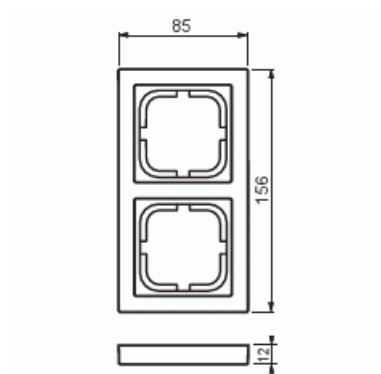

Täckram

Täckram, Impressivo, 85mm, 2-fack, aluminium

Typ: 1722F85-83

E-nr: 1815502

Produkt ID: 2TKA000335G1

GTIN: 6418677327841

Täckram för infällt montage av 1-vägs apparater med centrumplatta som exempelvis strömställare, 1-vägs uttag eller data/tele produkter. Kan installeras både lodrätt och vågrätt. Tillverkad av högklassigt och hållbart plastmaterial. Ytan är blank och lätt att hålla ren. Rengöring med vanliga milda tvättmedel för hushåll. Användning av starka lösningsmedel bör undvikas.

Teknisk specifikation

Packning

Förpackning:	1/5/50/1400
Enhet:	st

ETIM Data

Antal enheter:	1
Monteringsriktning:	Horisontell och vertikal
Antal horisontella fack:	1
Antal vertikala fack:	1
Med monteringsram:	Nej
Infälld montering:	Ja
Lämplig för golvbox:	Nej

Lämplig för väggkanal:	Ja
Lämplig för inbyggnadsmontage:	Nej
Textfält/Plats för märkning:	Nej
Material:	Plast
Materialkvalitet:	Termoplast
Halogenfri:	Ja
Anti-bakteriell:	Nej
Ytskydd:	Obehandlad
Typ av yta:	Blank
Färg:	Aluminium
RAL-nummer (liknande):	9006
Transparent:	Nej
Med gångjärnslock:	Nej
Kapslingsklass (IP):	IP21
Typ av fastsättning:	Kläm-/skruvmontering
Bredd:	85 mm
Höjd:	12 mm
Djup:	156 mm
Inbyggnadsbredd:	156 mm
Inbyggnadshöjd:	85 mm
Diameter borrhål (öppning):	74 mm