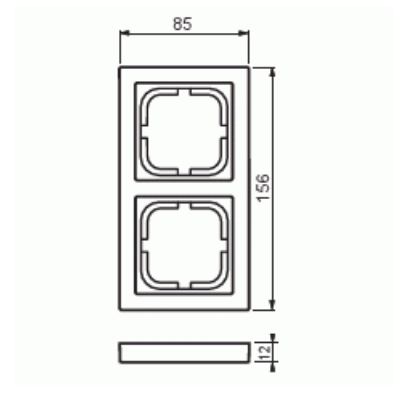

Täckram

Täckram, Impressivo, 85mm, 2-fack, aluminium

Typ: 1722F85-83

E-nr: 1815502

Produkt ID: 2TKA000335G1

GTIN: 6418677327841

Täckram för infällt montage av 1-vägs apparater med centrumplatta som exempelvis strömställare, 1-vägs uttag eller data/tele produkter. Kan installeras både lodrätt och vågrätt. Tillverkad av högklassigt och hållbart plastmaterial. Ytan är blank och lätt att hålla ren. Rengöring med vanliga milda tvättmedel för hushåll. Användning av starka lösningsmedel bör undvikas.

Teknisk specifikation

Packning

Förpackning:	1/5/50/1400
Enhet:	st

ETIM Data

Antal enheter:	1
Monteringsriktning:	Horisontell och vertikal
Antal horisontella fack:	1
Antal vertikala fack:	1
Med monteringsram:	Nej
Infälld montering:	Ja
Lämplig för golvbox:	Nej

Lämplig för väggkanal:	Ja
Lämplig för inbyggnadsmontage:	Nej
Textfält/Plats för märkning:	Nej
Material:	Plast
Materialkvalitet:	Termoplast
Halogenfri:	Ja
Anti-bakteriell:	Nej
Ytskydd:	Obehandlad
Typ av yta:	Blank
Färg:	Aluminium
RAL-nummer (liknande):	9006
Transparent:	Nej
Med gångjärnslock:	Nej
Kapslingsklass (IP):	IP21
Typ av fastsättning:	Kläm-/skruvmontering
Bredd:	85 mm
Höjd:	12 mm
Djup:	156 mm
Inbyggnadsbredd:	156 mm
Inbyggnadshöjd:	85 mm
Diameter borrhål (öppning):	74 mm