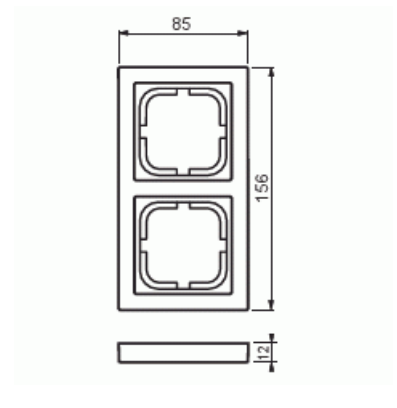

Täckram

Täckram, Impressivo, 85mm, 2-fack, antracit

Typ: 1722F85-81

E-nr: 1815402

Produkt ID: 2TKA000333G1

GTIN: 6418677327834

Täckram för infällt montage av 1-vägs apparater med centrumplatta som exempelvis strömställare, 1-vägs uttag eller data/tele produkter. Kan installeras både lodrätt och vågrätt. Tillverkad av högklassigt och hållbart plastmaterial. Ytan är blank och lätt att hålla ren. Rengöring med vanliga milda tvättmedel för hushåll. Användning av starka lösningsmedel bör undvikas.

Teknisk specifikation

Packning

| | |
|--------------|-------------|
| Förpackning: | 1/5/50/1400 |
| Enhet: | st |

ETIM Data

| | |
|--------------------------|--------------------------|
| Antal enheter: | 1 |
| Monteringsriktning: | Horisontell och vertikal |
| Antal horisontella fack: | 1 |
| Antal vertikala fack: | 1 |
| Med monteringsram: | Nej |
| Infälld montering: | Ja |
| Lämplig för golvbox: | Nej |

| | |
|--------------------------------|----------------------|
| Lämplig för väggkanal: | Ja |
| Lämplig för inbyggnadsmontage: | Nej |
| Textfält/Plats för märkning: | Nej |
| Material: | Plast |
| Materialkvalitet: | Termoplast |
| Halogenfri: | Ja |
| Anti-bakteriell: | Nej |
| Ytskydd: | Obehandlad |
| Typ av yta: | Blank |
| Färg: | Antracitgrå |
| RAL-nummer (liknande): | 7021 |
| Transparent: | Nej |
| Med gångjärnslock: | Nej |
| Kapslingsklass (IP): | IP21 |
| Typ av fastsättning: | Kläm-/skruvmontering |
| Bredd: | 85 mm |
| Höjd: | 12 mm |
| Djup: | 156 mm |
| Inbyggnadsbredd: | 156 mm |
| Inbyggnadshöjd: | 85 mm |
| Diameter borrhål (öppning): | 74 mm |