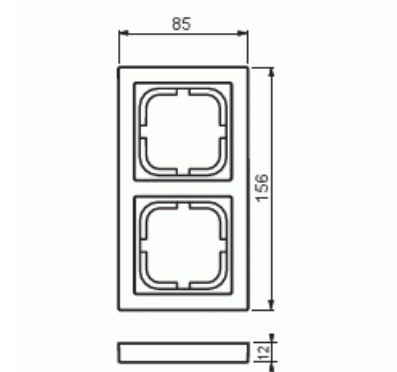

Täckram

Täckram, Impressivo, 85mm, 2-fack, antracit

Typ: 1722F85-81

E-nr: 1815402

Produkt ID: 2TKA000333G1

GTIN: 6418677327834

Täckram för infällt montage av 1-vägs apparater med centrumplatta som exempelvis strömställare, 1-vägs uttag eller data/tele produkter. Kan installeras både lodrätt och vågrätt. Tillverkad av högklassigt och hållbart plastmaterial. Ytan är blank och lätt att hålla ren. Rengöring med vanliga milda tvättmedel för hushåll. Användning av starka lösningsmedel bör undvikas.

Teknisk specifikation

Packning

Förpackning:	1/5/50/1400
Enhet:	st

ETIM Data

Antal enheter:	1
Monteringsriktning:	Horisontell och vertikal
Antal horisontella fack:	1
Antal vertikala fack:	1
Med monteringsram:	Nej
Infälld montering:	Ja
Lämplig för golvbox:	Nej

Lämplig för väggkanal:	Ja
Lämplig för inbyggnadsmontage:	Nej
Textfält/Plats för märkning:	Nej
Material:	Plast
Materialkvalitet:	Termoplast
Halogenfri:	Ja
Anti-bakteriell:	Nej
Ytskydd:	Obehandlad
Typ av yta:	Blank
Färg:	Antracitgrå
RAL-nummer (liknande):	7021
Transparent:	Nej
Med gångjärnslock:	Nej
Kapslingsklass (IP):	IP21
Typ av fastsättning:	Kläm-/skruvmontering
Bredd:	85 mm
Höjd:	12 mm
Djup:	156 mm
Inbyggnadsbredd:	156 mm
Inbyggnadshöjd:	85 mm
Diameter borrhål (öppning):	74 mm